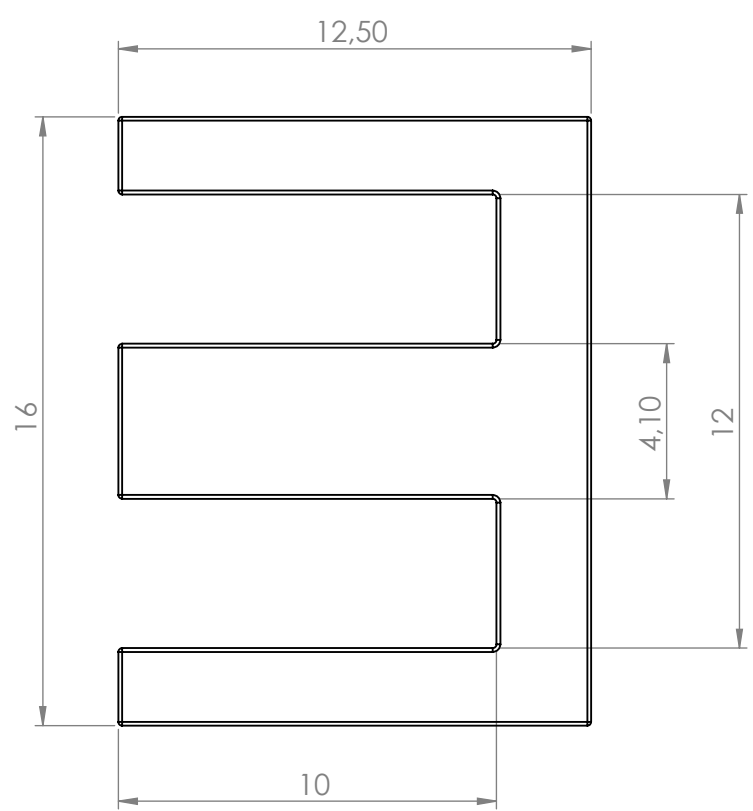

6 5 4 3 2 1

D
C
B
A

D
C
B
A

	FERYSTER sp.j. B. i Z. Sobków ul. Traugutta 4, 68-120 ŁÓDŹ info@feryster.pl	
NR RYSUNKU	FERCORE EEL-16	A4
SKALA: 5:1	ARKUSZ 1 Z 1	

Pełna dokumentacja techniczna oraz materiały pomocnicze dla projektantów www.feryster.pl

6 5 4 3 2 1