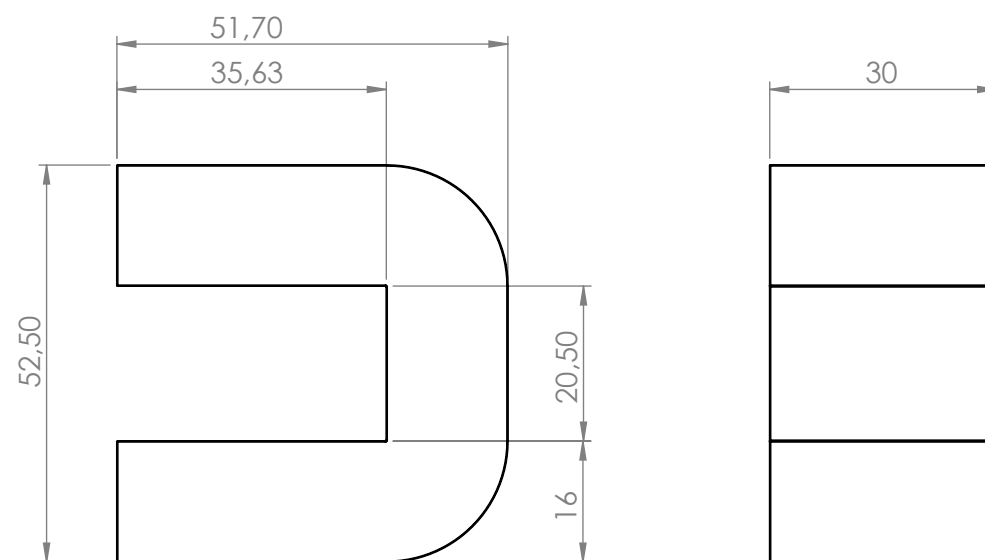

B

A

D

C

B

A

 FERYSTER ul. Traugutta 4, 68-120 IŁOWA info@feryster.pl	NR RYSUNKU FERCORE CC-R-63	A4
		SKALA: 1:1

Pełna dokumentacja techniczna oraz materiały pomocnicze dla projektantów www.feryster.pl

6

5

4

3

2

1