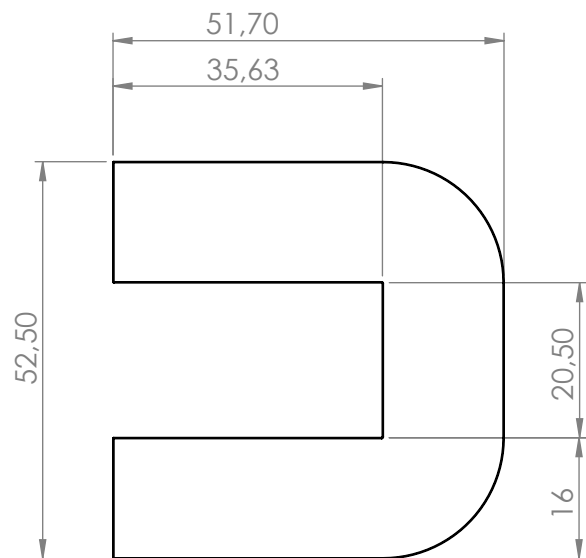

B

B

A

A

	FERYSTER ul. Traugutta 4, 68-120 IŁOWA info@feryster.pl	
	NR RYSUNKU FERCORE CC-R-100	A4
SKALA: 1:1	ARKUSZ 1 Z 1	

Pełna dokumentacja techniczna oraz materiały pomocnicze dla projektantów www.feryster.pl

6 5 4 3 2 1