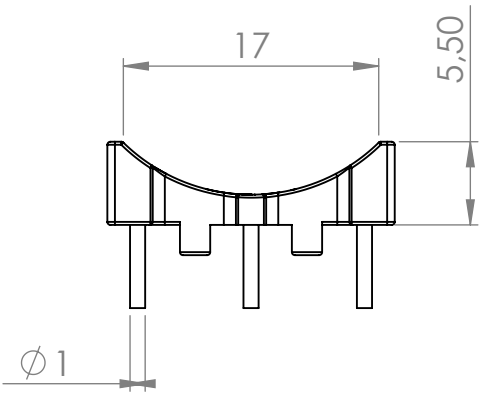

A

A

Bobbin material: Phenolic T375J E59481

EIS FER-130 E481059 compliant

Pełna dokumentacja techniczna oraz materiały pomocnicze dla projektantów www.feryster.pl

		FERYSTER ul. Traugutta 4, 68-120 ŁÓDŹ info@feryster.pl	
NR RYSUNKU		A4	
POD-19X10,6-6P-SW			
SKALA: 2:1		ARKUSZ 1 Z 1	

6 5 4 3 2 1