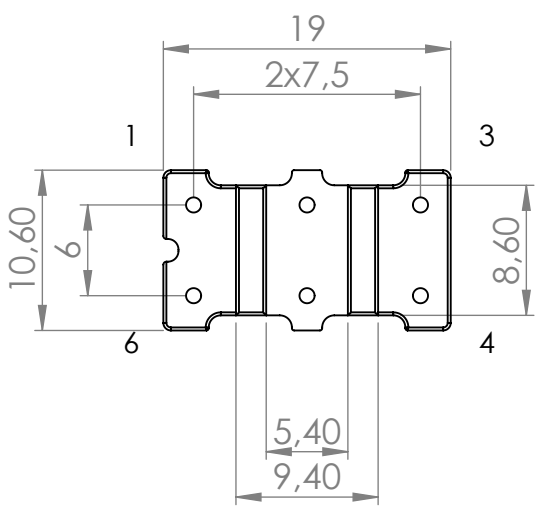

6 5 4 3 2 1

D

D

C

C

B

B