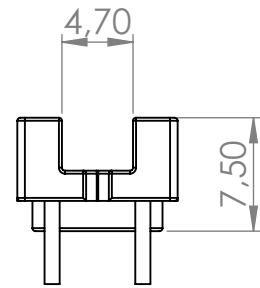

A

A

Bobbin material: Phenolic T375J E59481

EIS FER-130 E481059 compliant

Pełna dokumentacja techniczna oraz materiały pomocnicze dla projektantów www.feryster.pl

		FERYSTER ul. Traugutta 4, 68-120 ŁÓDŹ info@feryster.pl	
NR RYSUNKU		A4	
POD-19X10,6-6P-SW			
SKALA: 2:1		ARKUSZ 1 Z 1	

6 5 4 3 2 1