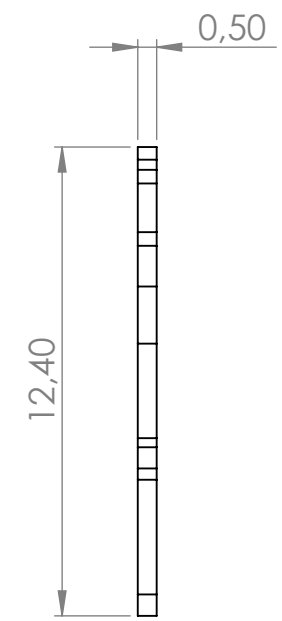

6 5 4 3 2 1

D

D

C

C

B

B

A

A

 FERYSTER ul. Traugutta 4, 68-120 IŁOWA info@feryster.pl	NR RYSUNKU PIN_405		A4
	SKALA: 5:1		

Pełna dokumentacja techniczna oraz materiały pomocnicze dla projektantów www.feryster.pl

6 5 4 3 2 1