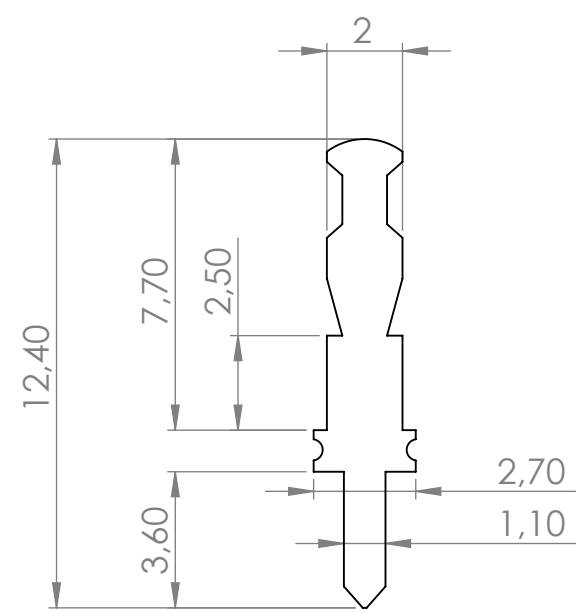

A

 FERYSTER ul. Traugutta 4, 68-120 IŁOWA info@feryster.pl	NR RYSUNKU PIN_405		A4
	SKALA: 5:1		

Pełna dokumentacja techniczna oraz materiały pomocnicze dla projektantów www.feryster.pl

6 5 4 3 2 1