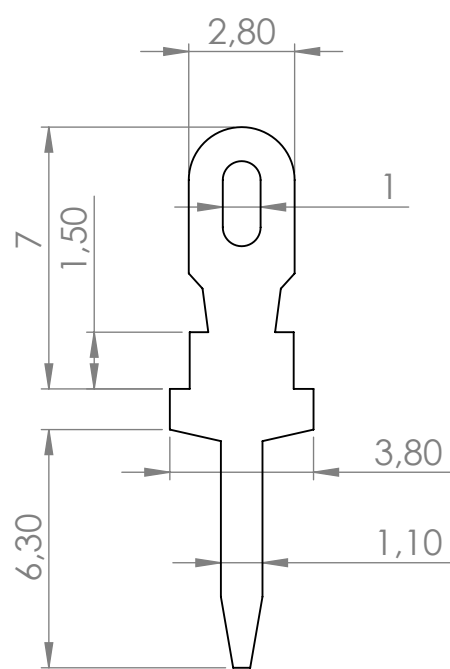

A

	FERYSTER ul. Traugutta 4, 68-120 ŁŁOWA info@feryster.pl	
	NR RYSUNKU  PIN_314	A4
SKALA: 5:1	ARKUSZ 1 Z 1	

Pełna dokumentacja techniczna oraz materiały pomocnicze dla projektantów [www.feryster.pl](http://www.feryster.pl)