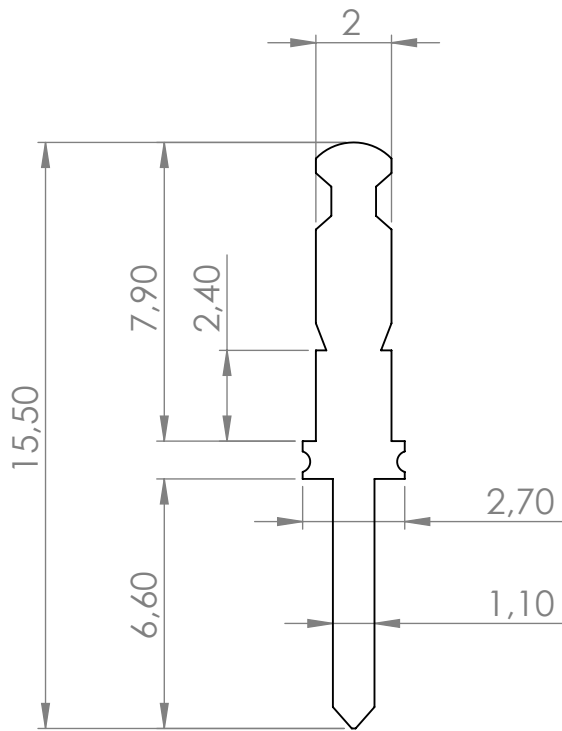

A

 FERYSTER		FERYSTER ul. Traugutta 4, 68-120 IŁOWA info@feryster.pl	
NR RYSUNKU		PIN_215	A4
SKALA: 5:1		ARKUSZ 1 Z 1	

Pełna dokumentacja techniczna oraz materiały pomocnicze dla projektantów www.feryster.pl