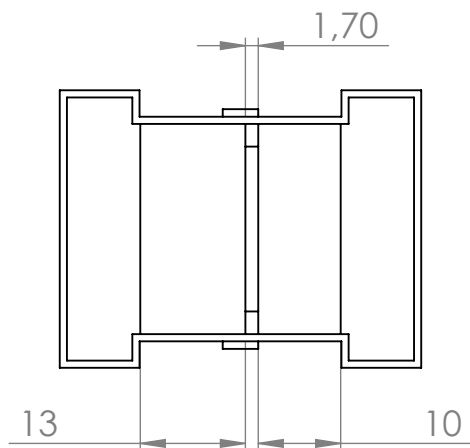

C

C

B

B

A

A

		FERYSTER ul. Traugutta 4, 68-120 ŁÓWA info@feryster.pl	
NR RYSUNKU		A4	
E42_20-K-H-14P-DS-BOX			
SKALA: 1:1		ARKUSZ 1 Z 1	

Pełna dokumentacja techniczna oraz materiały pomocnicze dla projektantów www.feryster.pl