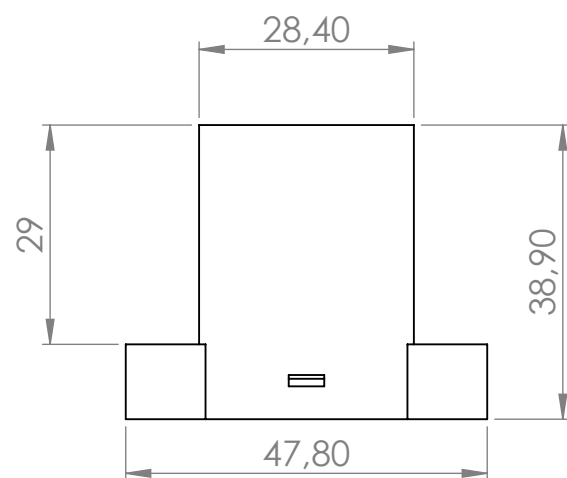

C

C

B

B

A

A

		FERYSTER ul. Traugutta 4, 68-120 ŁÓWA info@feryster.pl	
NR RYSUNKU		A4	
E42_20-K-H-14P-DS-BOX			
SKALA: 1:1		ARKUSZ 1 Z 1	

Pełna dokumentacja techniczna oraz materiały pomocnicze dla projektantów www.feryster.pl