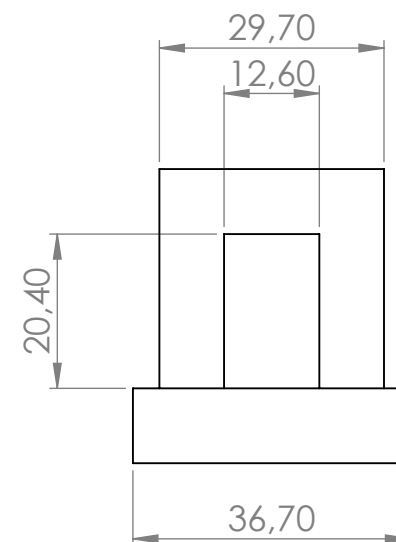

C

C

B

B

A

A

		FERYSTER ul. Traugutta 4, 68-120 ŁÓWA info@feryster.pl	
NR RYSUNKU		A4	
E42_20-K-H-14P-DS-BOX			
SKALA: 1:1		ARKUSZ 1 Z 1	

Pełna dokumentacja techniczna oraz materiały pomocnicze dla projektantów www.feryster.pl