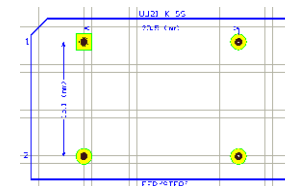

Top view

Bobbin material: PET FR530 E41938

 EIS FER-130 E481059 compliant

 EIS FER-155 E481059 compliant

Pełna dokumentacja techniczna oraz materiały pomocnicze dla projektantów [www.feryster.pl](http://www.feryster.pl)