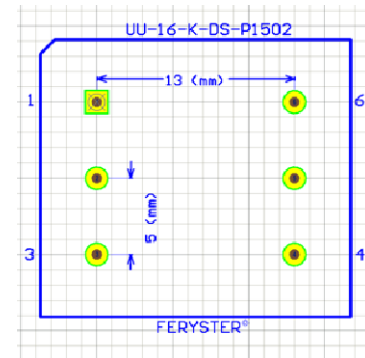

Top view

Bobbin material: PBT-4130 [E59481](#)

EIS [FER-130 E481059](#) compliant

EIS [FER-155 E481059](#) compliant

Pełna dokumentacja techniczna oraz materiały pomocnicze dla projektantów www.feryster.pl

FERYSTER
ul. Traugutta 4, 68-120 ŁŁOWA
info@feryster.pl

NR RYSUNKU

UU16-K-DS-P1502

A4

SKALA:2:1

ARKUSZ 1 Z 1