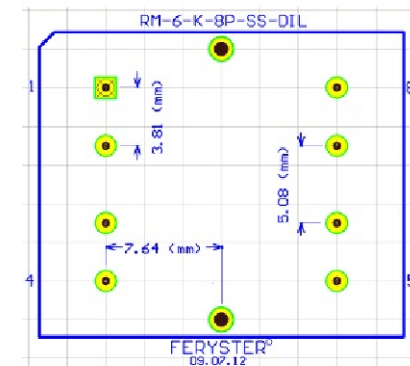

Top view

Bobbin material: PET FR530 E41938

EIS FER-130 E481059 compliant

EIS FER-155 E481059 compliant

Pełna dokumentacja techniczna oraz materiały pomocnicze dla projektantów [www.feryster.pl](http://www.feryster.pl)

FERYSTER  
ul. Traugutta 4, 68-120 ŁŁOWA  
info@feryster.pl

NR RYSUNKU

RM6-K-8P-SS-DIL

A4

SKALA: 2:1

ARKUSZ 1 Z 1