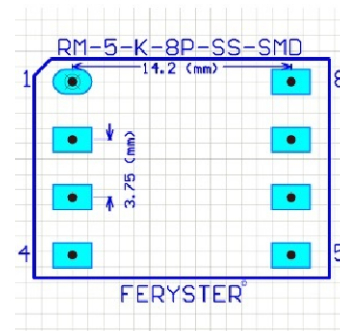

Top view

Bobbin material: PF [E41429](#)

Pełna dokumentacja techniczna oraz materiały pomocnicze dla projektantów www.feryster.pl

FERYSYTER
ul. Traugutta 4, 68-120 ŁĘOWA
info@feryster.pl

NR RYSUNKU

RM5-K-8P-SS-SMD

A4

SKALA:2:1

ARKUSZ 1 Z 1