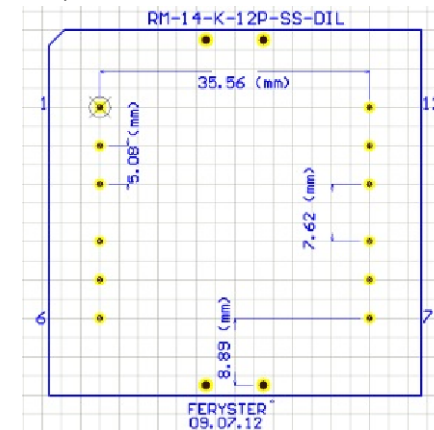

Top view

Bobbin material: PET FR530 E41938

EIS FER-130 E481059 compliant

EIS FER-155 E481059 compliant

Pełna dokumentacja techniczna oraz materiały pomocnicze dla projektantów www.feryster.pl

FERYSTER
ul. Traugutta 4, 68-120 ŁÓWA
info@feryster.pl

NR RYSUNKU

RM14-K-12P-SS-DIL

A4

SKALA: 1:1

ARKUSZ 1 Z 1