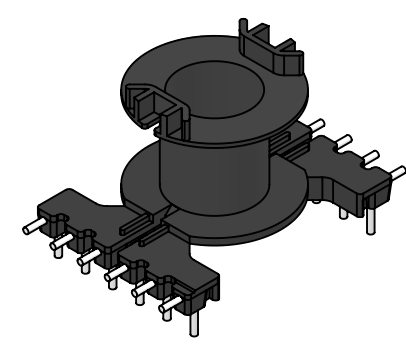

6 5 4 3 2 1

D

D

C

C

B

B

Top view

A

A

Bobbin material: Valox 420 [E45329](#)  
 Pełna dokumentacja techniczna oraz materiały pomocnicze dla projektantów [www.feryster.pl](http://www.feryster.pl)

	FERYSTER ul. Traugutta 4, 68-120 ŁÓWA info@feryster.pl	
	NR RYSUNKU <b>RM12-K-12P-DIL</b>	A4
SKALA: 1:1	ARKUSZ 1 Z 1	