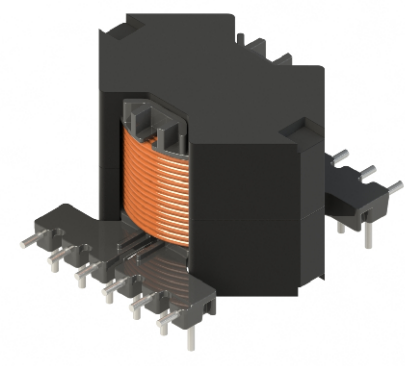

6 5 4 3 2 1

D

D

C

C

B

B

Top view

A

A

Bobbin material: Valox 420 [E45329](#)  
 Pełna dokumentacja techniczna oraz materiały pomocnicze dla projektantów [www.feryster.pl](http://www.feryster.pl)

	FERYSTER ul. Traugutta 4, 68-120 ŁÓWA info@feryster.pl	
	NR RYSUNKU <b>RM12-K-12P-DIL</b>	A4
SKALA: 1:1	ARKUSZ 1 Z 1	