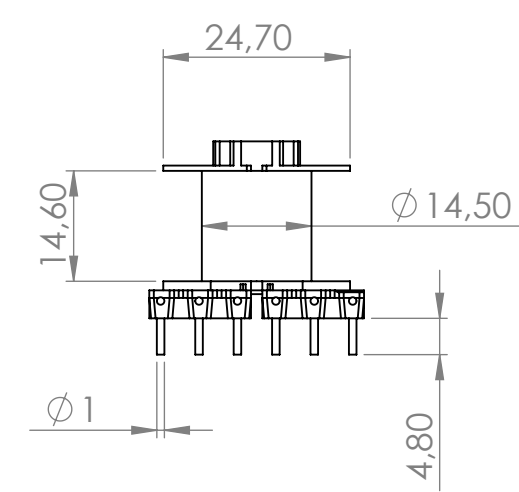

6 5 4 3 2 1

D

D

C

C

B

B

Top view

A

A

Bobbin material: Valox 420 [E45329](#)  
 Pełna dokumentacja techniczna oraz materiały pomocnicze dla projektantów [www.feryster.pl](http://www.feryster.pl)

	FERYSTER ul. Traugutta 4, 68-120 ŁÓWA info@feryster.pl	
	NR RYSUNKU <b>RM12-K-12P-DIL</b>	A4
SKALA: 1:1	ARKUSZ 1 Z 1	