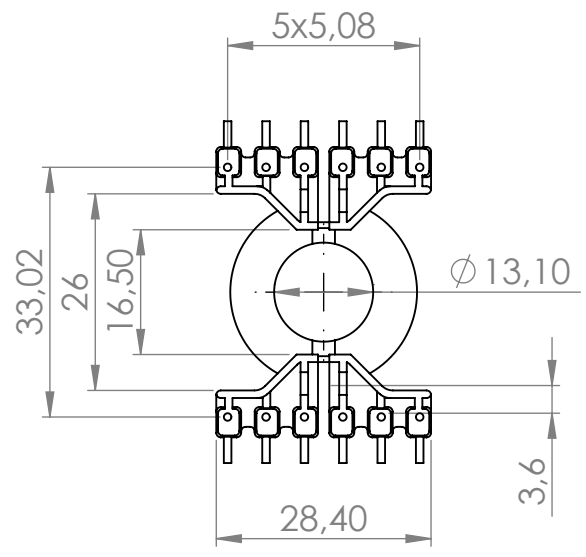

6 5 4 3 2 1

D

D

C

C

B

B

Top view

A

A

Bobbin material: Valox 420 [E45329](#)  
 Pełna dokumentacja techniczna oraz materiały pomocnicze dla projektantów [www.feryster.pl](http://www.feryster.pl)

	FERYSTER ul. Traugutta 4, 68-120 ŁÓWA info@feryster.pl	
	NR RYSUNKU <b>RM12-K-12P-DIL</b>	A4
SKALA: 1:1	ARKUSZ 1 Z 1	