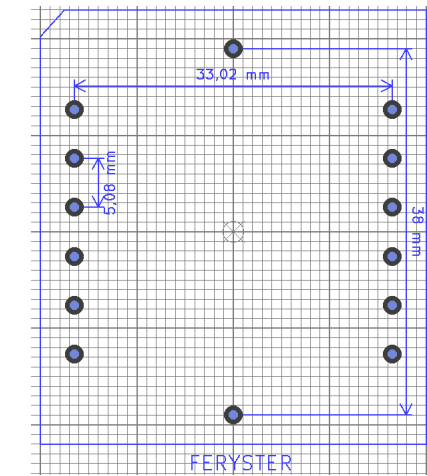

6 5 4 3 2 1

D

D

C

C

B

B

Top view

A

A

Bobbin material: Valox 420 [E45329](#)  
 Pełna dokumentacja techniczna oraz materiały pomocnicze dla projektantów [www.feryster.pl](http://www.feryster.pl)

	FERYSTER ul. Traugutta 4, 68-120 ŁÓWA info@feryster.pl	
	NR RYSUNKU <b>RM12-K-12P-DIL</b>	A4
SKALA: 1:1	ARKUSZ 1 Z 1	