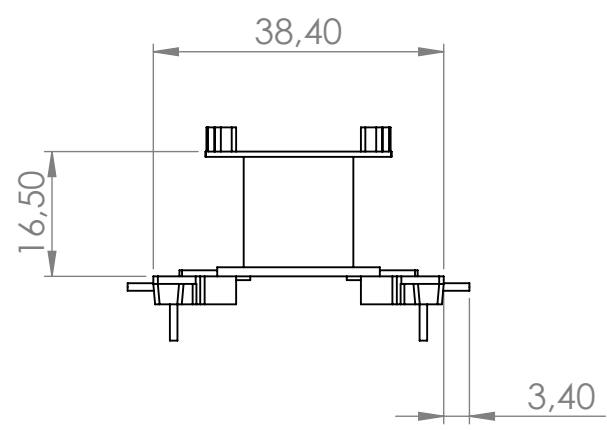

6 5 4 3 2 1

D

D

C

C

B

B

Top view

A

A

Bobbin material: Valox 420 [E45329](#)  
 Pełna dokumentacja techniczna oraz materiały pomocnicze dla projektantów [www.feryster.pl](http://www.feryster.pl)

	FERYSTER ul. Traugutta 4, 68-120 ŁÓWA info@feryster.pl	
	NR RYSUNKU <b>RM12-K-12P-DIL</b>	A4
SKALA: 1:1	ARKUSZ 1 Z 1	