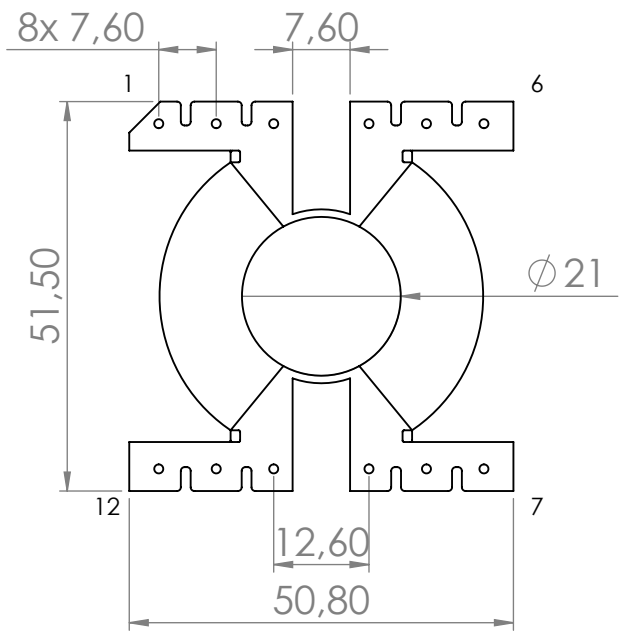

6 5 4 3 2 1

D
C

B
A

Bobbin material: Phenolic
 Pełna dokumentacja techniczna oraz materiały pomocnicze dla projektantów www.feryster.pl

	FERYSTER ul. Traugutta 4, 68-120 ŁÓWA info@feryster.pl	
	NR RYSUNKU PQ50-50-K-12P-FUAN	A4
SKALA: 1:1	ARKUSZ 1 Z 1	

6 5 4 3 2 1