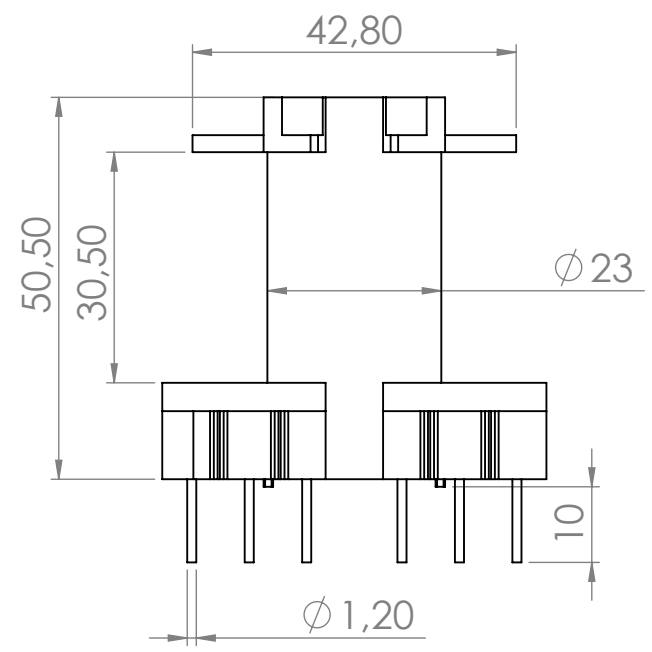

6 5 4 3 2 1

D
C

B
A

Bobbin material: Phenolic
 Pełna dokumentacja techniczna oraz materiały pomocnicze dla projektantów www.feryster.pl

	FERYSTER ul. Traugutta 4, 68-120 ŁÓWA info@feryster.pl	
	NR RYSUNKU PQ50-50-K-12P-FUAN	A4
SKALA: 1:1	ARKUSZ 1 Z 1	

6 5 4 3 2 1