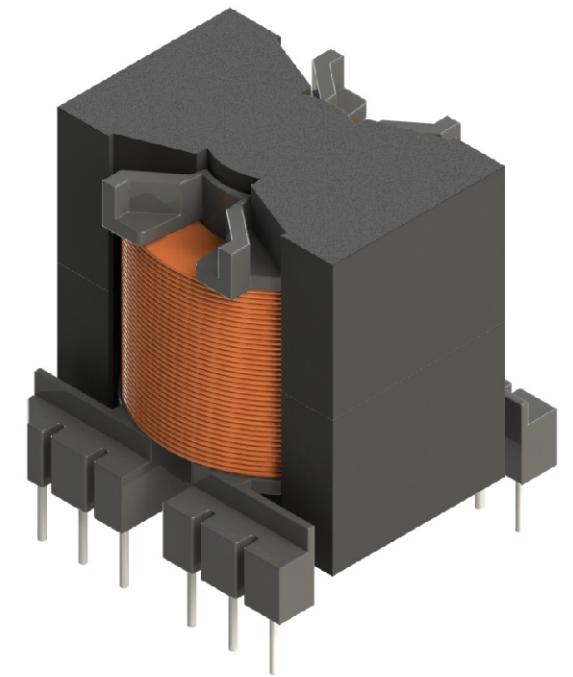

6 5 4 3 2 1

D
C

B
A

Bobbin material: Phenolic
 Pełna dokumentacja techniczna oraz materiały pomocnicze dla projektantów www.feryster.pl

	FERYSTER ul. Traugutta 4, 68-120 ŁÓWA info@feryster.pl	
	NR RYSUNKU PQ50-50-K-12P-FUAN	A4
SKALA: 1:1	ARKUSZ 1 Z 1	