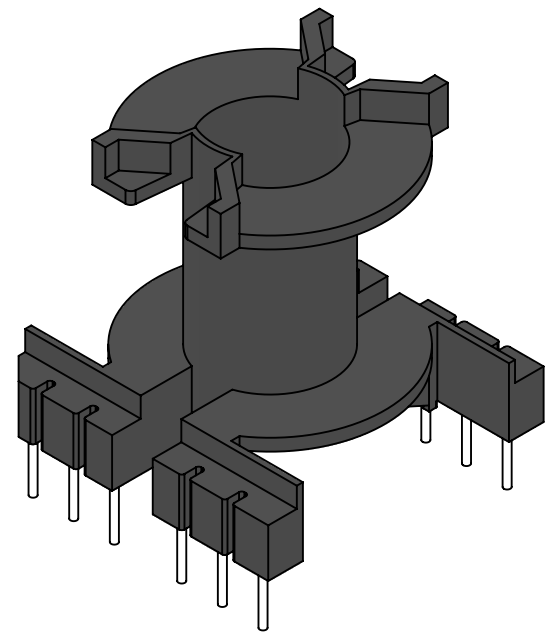

6 5 4 3 2 1

D
C

B
A

Bobbin material: Phenolic
 Pełna dokumentacja techniczna oraz materiały pomocnicze dla projektantów www.feryster.pl

	FERYSTER ul. Traugutta 4, 68-120 ŁÓWA info@feryster.pl	
	NR RYSUNKU PQ50-50-K-12P-FUAN	A4
SKALA: 1:1	ARKUSZ 1 Z 1	