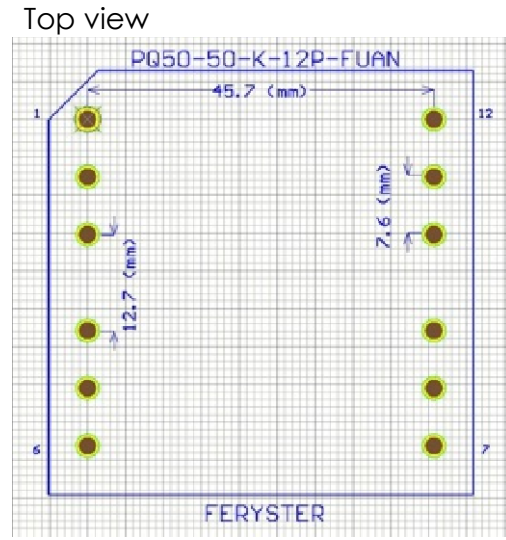

6 5 4 3 2 1

D
C

B
A

Bobbin material: Phenolic
 Pełna dokumentacja techniczna oraz materiały pomocnicze dla projektantów www.feryster.pl

	FERYSTER ul. Traugutta 4, 68-120 ŁÓWA info@feryster.pl	
	NR RYSUNKU PQ50-50-K-12P-FUAN	A4
SKALA: 1:1	ARKUSZ 1 Z 1	

6 5 4 3 2 1