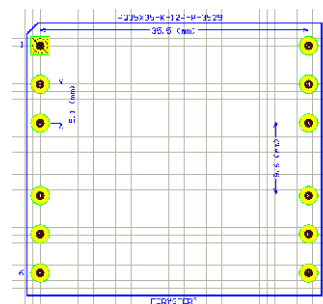

Top view

Bobbin material: PET FR-530 E41938

Pełna dokumentacja techniczna oraz materiały pomocnicze dla projektantów www.feryster.pl

FERYSTER
ul. Traugutta 4, 68-120 ŁŁOWA
info@feryster.pl

NR RYSUNKU

PQ35x35-K-12P-P-3529-1

A4

SKALA: 1:1

ARKUSZ 1 Z 1