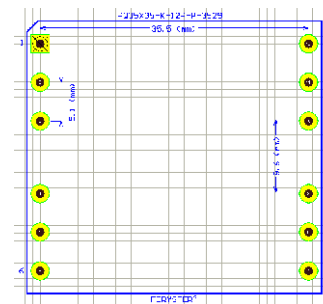

Top view

Bobbin material: PET FR-530 E41938

REIS FER-130 E481059 compliant

REIS FER-155 E481059 compliant

Pełna dokumentacja techniczna oraz materiały pomocnicze dla projektantów [www.feryster.pl](http://www.feryster.pl)

FERYSTER  
ul. Traugutta 4, 68-120 ŁÓWA  
info@feryster.pl

NR RYSUNKU

PQ35x35-K-12P-P-3529-1

A4

SKALA: 1:1

ARKUSZ 1 Z 1