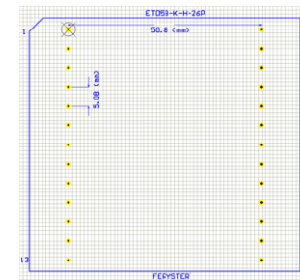

Top view

Bobbin material: Rynite FR530 E41938

EIS FER-130 E481059 compliant

EIS FER-155 E481059 compliant

Pełna dokumentacja techniczna oraz materiały pomocnicze dla projektantów [www.feryster.pl](http://www.feryster.pl)

FERYSTER  
ul. Traugutta 4, 68-120 ŁÓWA  
info@feryster.pl

NR RYSUNKU

ETD59-K-H-26P

A4

SKALA: 1:2

ARKUSZ 1 Z 1