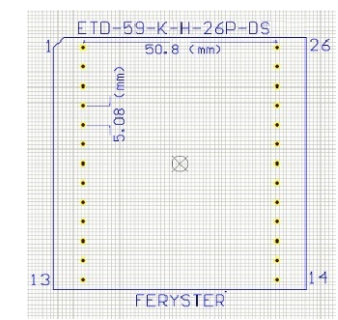

6 5 4 3 2 1

D

D

C

C

Top view

A

A

Bobbin material: Rynite FR530 E41938

EIS FER-130 E481059 compliant

EIS FER-155 E481059 compliant

Pełna dokumentacja techniczna oraz materiały pomocnicze dla projektantów www.feryster.pl

	FERYSTER ul. Traugutta 4, 68-120 ŁÓWA info@feryster.pl	
	NR RYSUNKU ETD59-K-H-26P-DS	A4
SKALA: 1:2	ARKUSZ 1 Z 1	