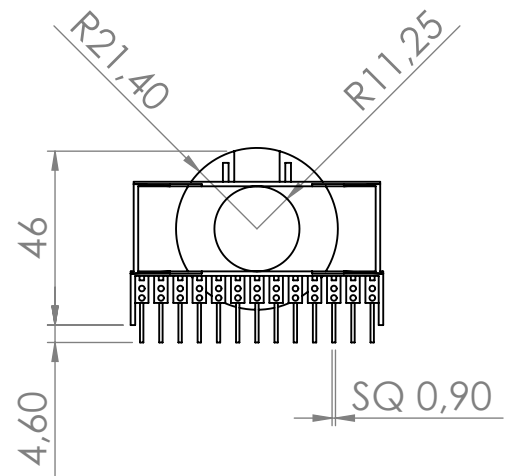

6 5 4 3 2 1

D

D

C

C

Top view

A

A

Bobbin material: Rynite FR530 E41938

EIS FER-130 E481059 compliant

EIS FER-155 E481059 compliant

Pełna dokumentacja techniczna oraz materiały pomocnicze dla projektantów www.feryster.pl

	FERYSTER ul. Traugutta 4, 68-120 ŁÓWA info@feryster.pl	
	NR RYSUNKU ETD59-K-H-26P-DS	A4
SKALA: 1:2	ARKUSZ 1 Z 1	