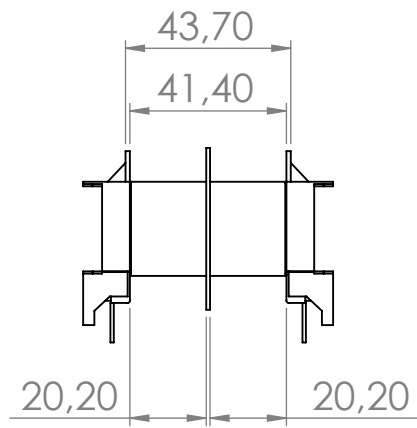

6 5 4 3 2 1

D

D

C

C

Top view

A

A

Bobbin material: Rynite FR530 E41938

EIS FER-130 E481059 compliant

EIS FER-155 E481059 compliant

Pełna dokumentacja techniczna oraz materiały pomocnicze dla projektantów www.feryster.pl

	FERYSTER ul. Traugutta 4, 68-120 ŁÓWA info@feryster.pl	
	NR RYSUNKU ETD59-K-H-26P-DS	A4
SKALA: 1:2	ARKUSZ 1 Z 1	