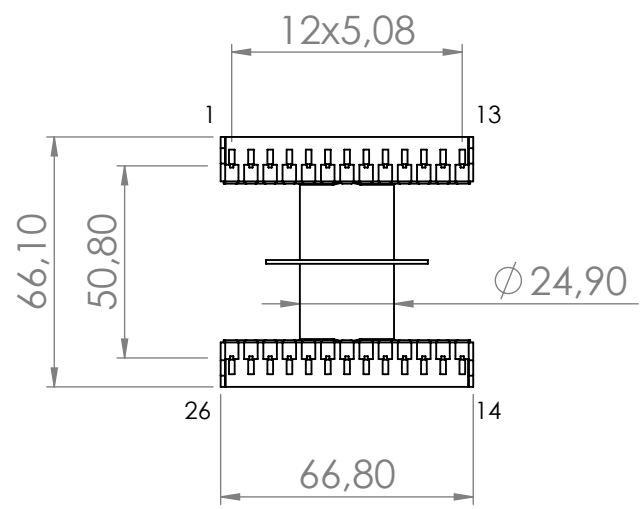

6 5 4 3 2 1

D

D

C

C

Top view

A

A

Bobbin material: Rynite FR530 E41938

EIS FER-130 E481059 compliant

EIS FER-155 E481059 compliant

Pełna dokumentacja techniczna oraz materiały pomocnicze dla projektantów www.feryster.pl

	FERYSTER ul. Traugutta 4, 68-120 ŁÓWA info@feryster.pl	
	NR RYSUNKU ETD59-K-H-26P-DS	A4
SKALA: 1:2	ARKUSZ 1 Z 1	