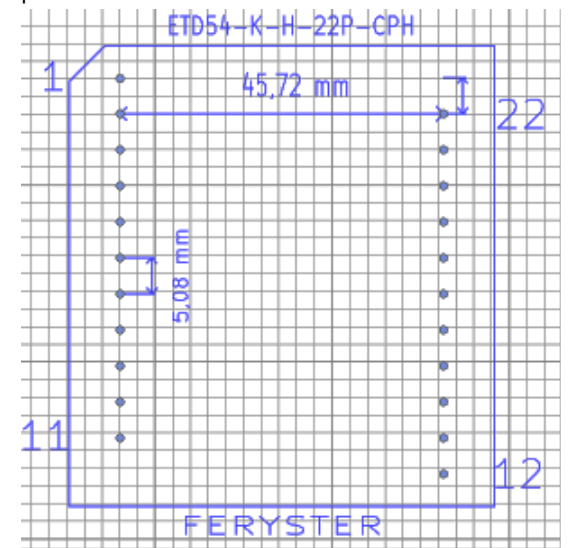

Top view

	FERYSTER ul. Traugutta 4, 68-120 ŁÓWA info@feryster.pl	
	NR RYSUNKU <b>ETD54-K-H-22P-CPH</b>	A4
SKALA: 1:1	ARKUSZ 1 Z 1	

Bobbin material: Valox 420SE0 [E45329](#)

Pełna dokumentacja techniczna oraz materiały pomocnicze dla projektantów [www.feryster.pl](http://www.feryster.pl)