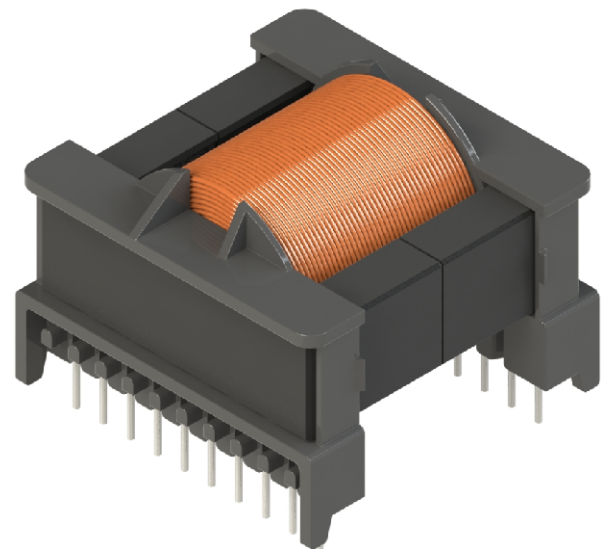

6 5 4 3 2 1

D

C

B

A

D

C

B

A

Top view

Bobbin material: Phenolic T375J E59481

EIS FER-130 E481059 compliant

Pełna dokumentacja techniczna oraz materiały pomocnicze dla projektantów www.feryster.pl

	FERYSTER ul. Traugutta 4, 68-120 ŁŁOWA info@feryster.pl	
	NR RYSUNKU ETD49-K-H-20P	A4
SKALA: 1:1	ARKUSZ 1 Z 1	