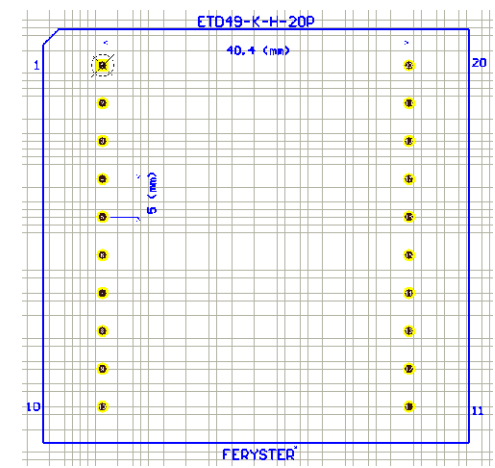

6 5 4 3 2 1

D

C

B

A

D

C

B

A

Top view

Bobbin material: Phenolic T375J E59481

EIS FER-130 E481059 compliant

Pełna dokumentacja techniczna oraz materiały pomocnicze dla projektantów www.feryster.pl

	FERYSTER ul. Traugutta 4, 68-120 ŁŁOWA info@feryster.pl	
	NR RYSUNKU ETD49-K-H-20P	A4
SKALA: 1:1	ARKUSZ 1 Z 1	