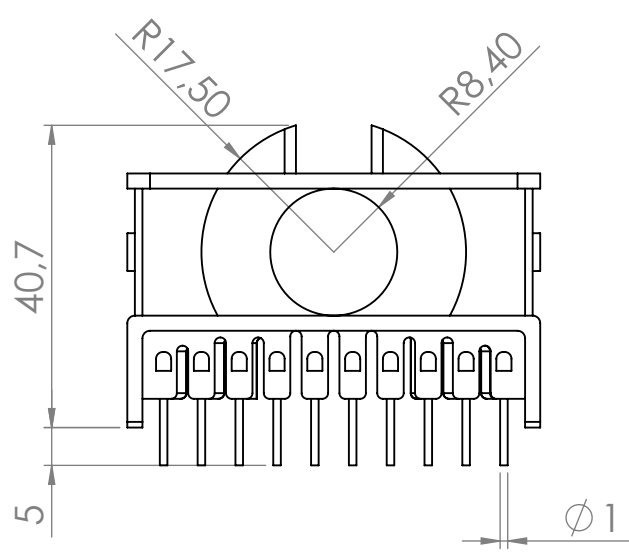

A

Top view

Bobbin material: Phenolic T375J E59481

EIS FER-130 E481059 compliant

Pełna dokumentacja techniczna oraz materiały pomocnicze dla projektantów www.feryster.pl

	FERYSTER ul. Traugutta 4, 68-120 ŁŁOWA info@feryster.pl	
	NR RYSUNKU ETD49-K-H-20P	A4
SKALA: 1:1	ARKUSZ 1 Z 1	