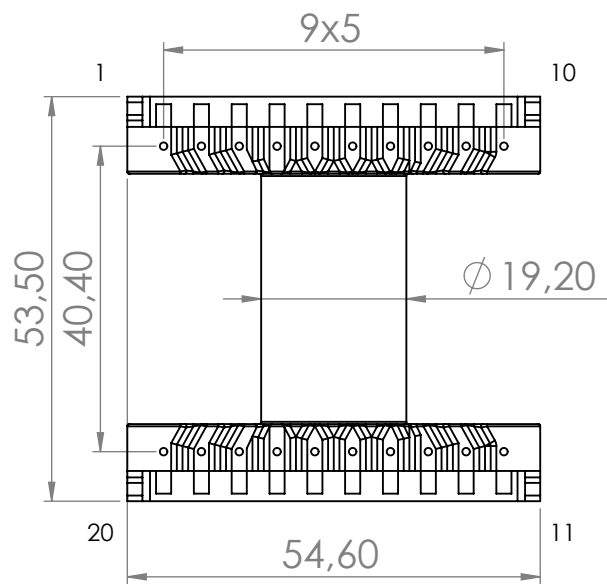

6 5 4 3 2 1

D

C

B

A

D

C

B

A

Top view

Bobbin material: Phenolic T375J E59481

EIS FER-130 E481059 compliant

Pełna dokumentacja techniczna oraz materiały pomocnicze dla projektantów www.feryster.pl

	FERYSTER ul. Traugutta 4, 68-120 ŁŁOWA info@feryster.pl	
	NR RYSUNKU ETD49-K-H-20P	A4
SKALA: 1:1	ARKUSZ 1 Z 1	