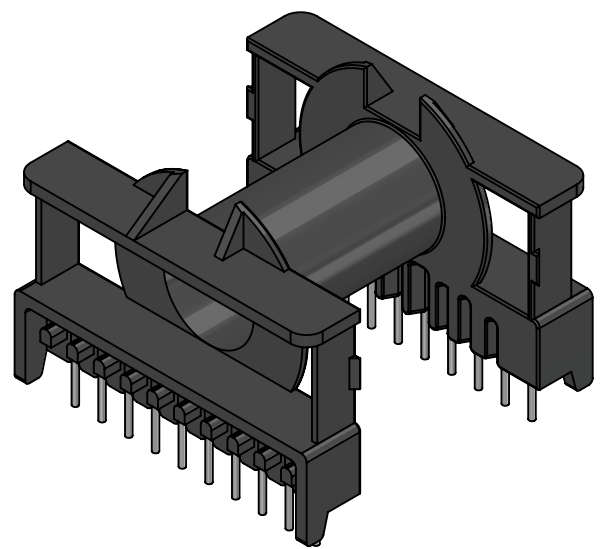

6 5 4 3 2 1

D

C

B

A

D

C

B

A

Top view

Bobbin material: Phenolic T375J E59481

EIS FER-130 E481059 compliant

Pełna dokumentacja techniczna oraz materiały pomocnicze dla projektantów www.feryster.pl

	FERYSTER ul. Traugutta 4, 68-120 ŁŁOWA info@feryster.pl	
	NR RYSUNKU ETD49-K-H-20P	A4
SKALA: 1:1	ARKUSZ 1 Z 1	