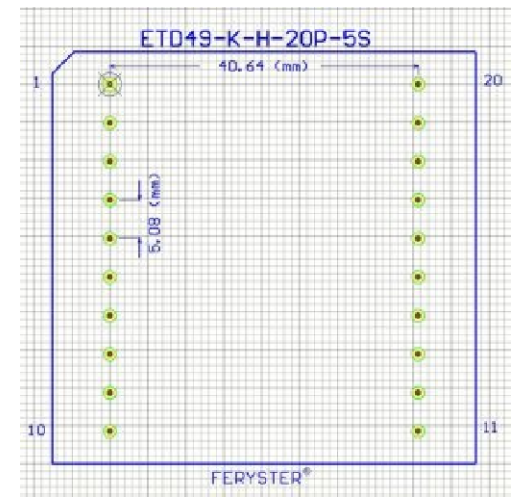

Top view

Bobbin material: Rynite FR530L E41938

EIS FER-130 E481059 compliant

EIS FER-155 E481059 compliant

Pełna dokumentacja techniczna oraz materiały pomocnicze dla projektantów www.feryster.pl

	FERYSTER ul. Traugutta 4, 68-120 ŁŁOWA info@feryster.pl	
	NR RYSUNKU ETD49-K-H-20P-5S	A4
SKALA: 1:1	ARKUSZ 1 Z 1	