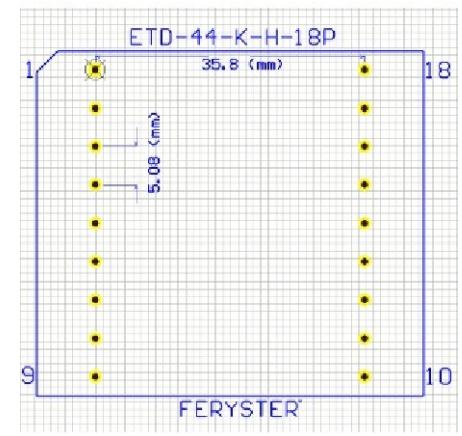

Top view

Bobbin material: Rynite FR530L E41938

EIS FER-130 E481059 compliant

EIS FER-155 E481059 compliant

Pełna dokumentacja techniczna oraz materiały pomocnicze dla projektantów www.feryster.pl

	FERYSTER ul. Traugutta 4, 68-120 ŁŁOWA info@feryster.pl	
	NR RYSUNKU ETD44-K-H-18P-MP	A4
SKALA: 1:1	ARKUSZ 1 Z 1	