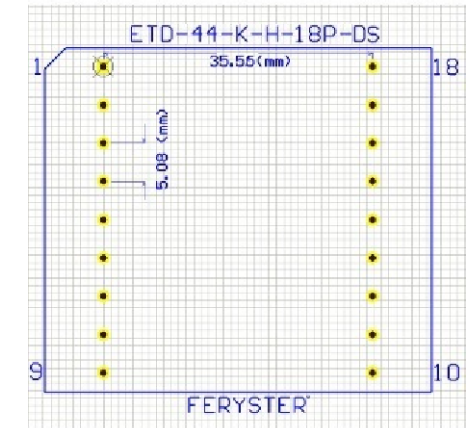

Top view

Bobbin material: Rynite FR530L [E41938](#)

EIS [FER-130 E481059](#) compliant

EIS [FER-155 E481059](#) compliant

Pełna dokumentacja techniczna oraz materiały pomocnicze dla projektantów www.feryster.pl