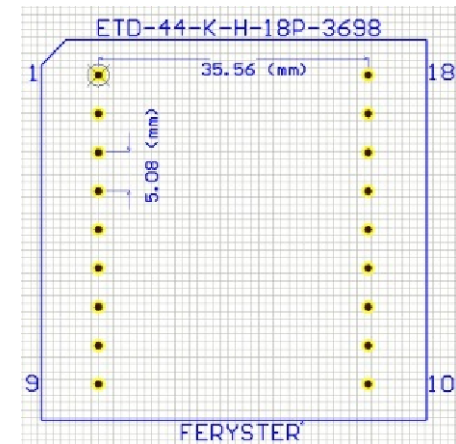

Top view

Bobbin material: Rynite FR530L [E41938](#)

EIS [FER-130 E481059](#) compliant

EIS [FER-155 E481059](#) compliant

Pełna dokumentacja techniczna oraz materiały pomocnicze dla projektantów www.feryster.pl

FERYSTER
ul. Traugutta 4, 68-120 ŁŁOWA
info@feryster.pl

NR RYSUNKU

ETD44-K-H-18P-3698

A4

SKALA: 1:1

ARKUSZ 1 Z 1