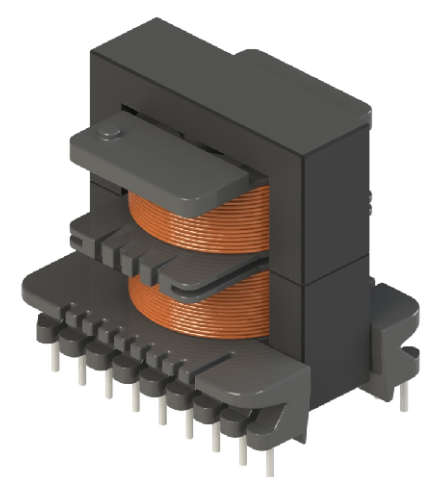

6 5 4 3 2 1

D

D

C

C

B

Top view

B

A

Bobbin material: Phenolic T375J [E59481](#)

Pełna dokumentacja techniczna oraz materiały pomocnicze dla projektantów www.feryster.pl

	FERYSTER ul. Traugutta 4, 68-120 IŁOWA info@feryster.pl	
	NR RYSUNKU ETD39-K-V-18P-2S	A4
SKALA: 1:1	ARKUSZ 1 Z 1	