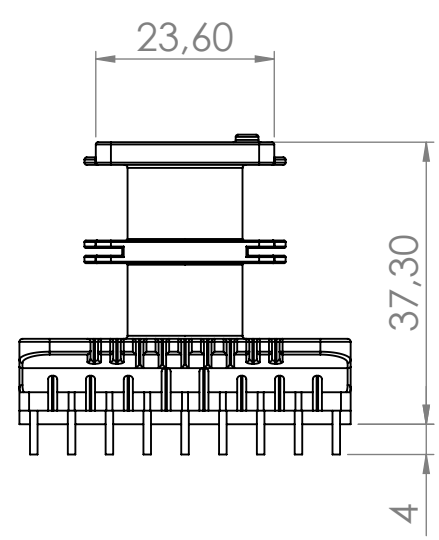

6 5 4 3 2 1

D

D

C

C

B

Top view

B

A

Bobbin material: Phenolic T375J [E59481](#)

Pełna dokumentacja techniczna oraz materiały pomocnicze dla projektantów www.feryster.pl

	FERYSTER ul. Traugutta 4, 68-120 IŁOWA info@feryster.pl	
	NR RYSUNKU ETD39-K-V-18P-2S	A4
SKALA: 1:1	ARKUSZ 1 Z 1	