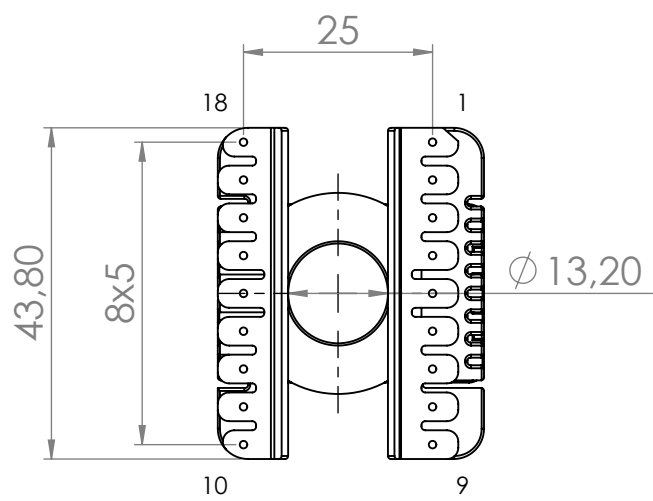

6 5 4 3 2 1

D

D

C

C

B

Top view

B

A

Bobbin material: Phenolic T375J [E59481](#)

Pełna dokumentacja techniczna oraz materiały pomocnicze dla projektantów www.feryster.pl

	FERYSTER ul. Traugutta 4, 68-120 IŁOWA info@feryster.pl	
	NR RYSUNKU ETD39-K-V-18P-2S	A4
SKALA: 1:1	ARKUSZ 1 Z 1	