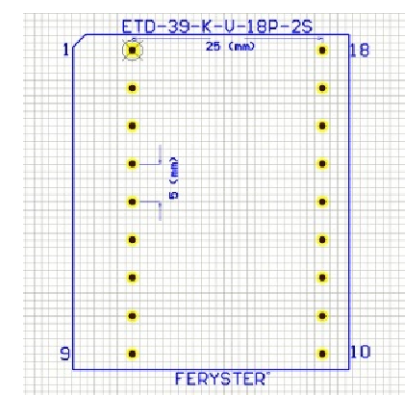

6 5 4 3 2 1

D

D

C

C

B

Top view

B

A

Bobbin material: Phenolic T375J [E59481](#)

Pełna dokumentacja techniczna oraz materiały pomocnicze dla projektantów www.feryster.pl

	FERYSTER ul. Traugutta 4, 68-120 IŁOWA info@feryster.pl	
	NR RYSUNKU ETD39-K-V-18P-2S	A4
SKALA: 1:1	ARKUSZ 1 Z 1	