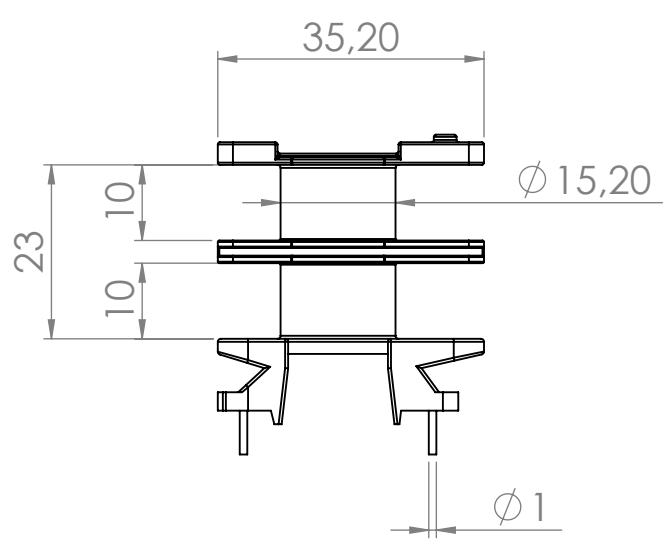

6 5 4 3 2 1

D

D

C

C

B

Top view

B

A

Bobbin material: Phenolic T375J [E59481](#)

Pełna dokumentacja techniczna oraz materiały pomocnicze dla projektantów www.feryster.pl

	FERYSTER ul. Traugutta 4, 68-120 IŁOWA info@feryster.pl	
	NR RYSUNKU ETD39-K-V-18P-2S	A4
SKALA: 1:1	ARKUSZ 1 Z 1	