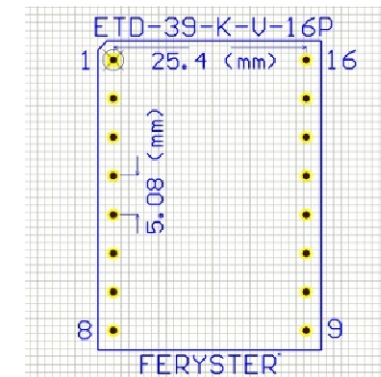

Top view

Bobbin material: Rynite FR530L [E41938](#)

EIS [FER-130 E481059](#) compliant

EIS [FER-155 E481059](#) compliant

Pełna dokumentacja techniczna oraz materiały pomocnicze dla projektantów www.feryster.pl

FERYSTER
ul. Traugutta 4, 68-120 ŁÓWA
info@feryster.pl

NR RYSUNKU

ETD39-K-V-16P

A4

SKALA: 1:1

ARKUSZ 1 Z 1