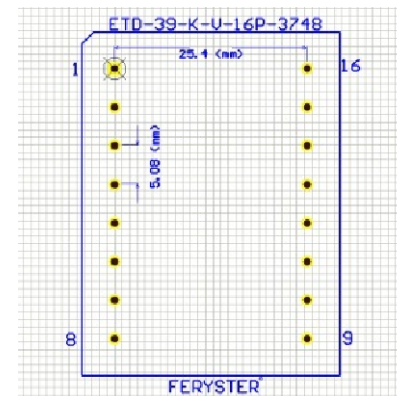

Top view

Bobbin material: Rynite FR530L [E41938](#)

EIS [FER-130 E481059](#) compliant

EIS [FER-155 E481059](#) compliant

Pełna dokumentacja techniczna oraz materiały pomocnicze dla projektantów www.feryster.pl

FERYSTER
ul. Traugutta 4, 68-120 IŁOWA
info@feryster.pl

NR RYSUNKU

ETD39-K-V-16P-3748

A4

SKALA:1:1

ARKUSZ 1 Z 1