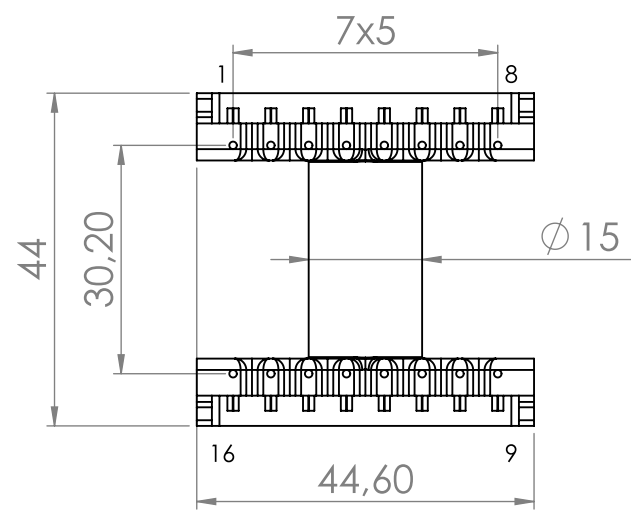

6 5 4 3 2 1

D

D

C

Top view

C

B

B

A

A

Bobbin material: Phenolic T375HF E59481

EIS FER-130 E481059 compliant

Pełna dokumentacja techniczna oraz materiały pomocnicze dla projektantów www.feryster.pl

	FERYSTER ul.Traugutta 4, 68-120 ŁŁOWA info@feryster.pl	
	NR RYSUNKU ETD39-K-H-16P	A4
SKALA:1:1	ARKUSZ 1 Z 1	