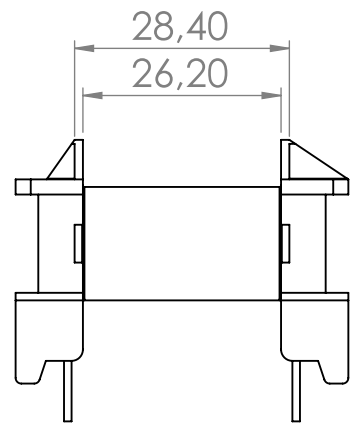

6 5 4 3 2 1

D

D

C

Top view

C

B

B

A

A

Bobbin material: Phenolic T375HF E59481

EIS FER-130 E481059 compliant

Pełna dokumentacja techniczna oraz materiały pomocnicze dla projektantów www.feryster.pl

	FERYSTER ul.Traugutta 4, 68-120 ŁŁOWA info@feryster.pl	
	NR RYSUNKU ETD39-K-H-16P	A4
SKALA:1:1	ARKUSZ 1 Z 1	