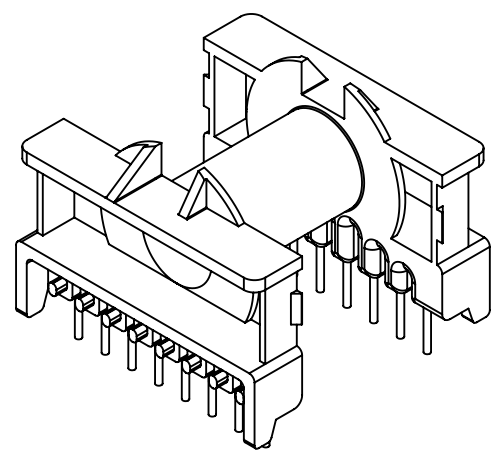

6 5 4 3 2 1

D

D

C

Top view

C

B

B

A

A

Bobbin material: Phenolic T375HF E59481

EIS FER-130 E481059 compliant

Pełna dokumentacja techniczna oraz materiały pomocnicze dla projektantów www.feryster.pl

	FERYSTER ul.Traugutta 4, 68-120 ŁŁOWA info@feryster.pl	
	NR RYSUNKU ETD39-K-H-16P	A4
SKALA:1:1	ARKUSZ 1 Z 1	