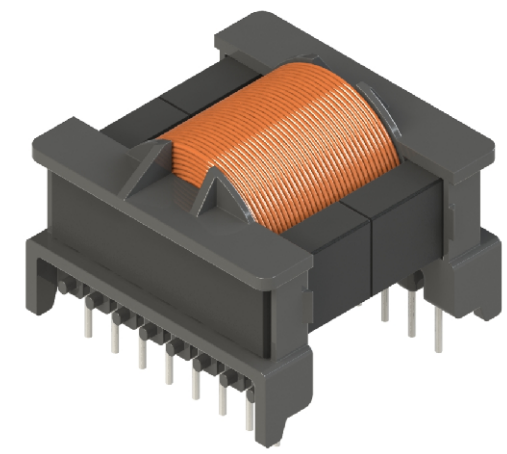

6 5 4 3 2 1

D

D

C

Top view

C

B

B

A

A

Bobbin material: Phenolic T375HF E59481

EIS FER-130 E481059 compliant

Pełna dokumentacja techniczna oraz materiały pomocnicze dla projektantów www.feryster.pl

	FERYSTER ul.Traugutta 4, 68-120 ŁŁOWA info@feryster.pl	
	NR RYSUNKU ETD39-K-H-16P	A4
SKALA:1:1	ARKUSZ 1 Z 1	