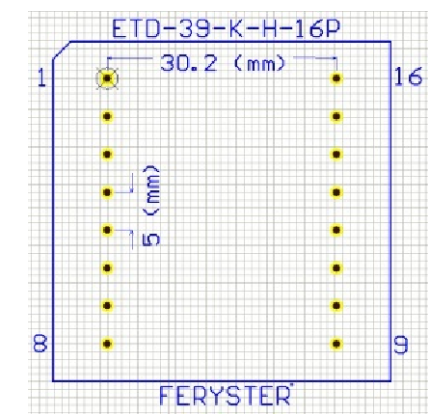

6 5 4 3 2 1

D

D

C

Top view

C

B

B

A

A

Bobbin material: Phenolic T375HF E59481

EIS FER-130 E481059 compliant

Pełna dokumentacja techniczna oraz materiały pomocnicze dla projektantów www.feryster.pl

	FERYSTER ul.Traugutta 4, 68-120 ŁŁOWA info@feryster.pl	
	NR RYSUNKU ETD39-K-H-16P	A4
SKALA:1:1	ARKUSZ 1 Z 1	