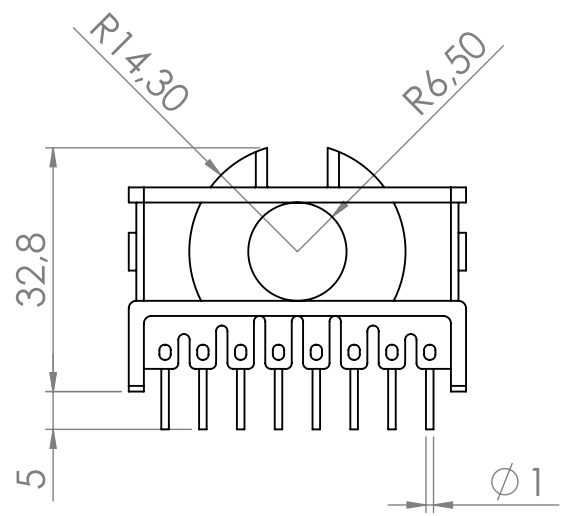

6 5 4 3 2 1

D

D

C

Top view

C

B

B

A

A

Bobbin material: Phenolic T375HF E59481

EIS FER-130 E481059 compliant

Pełna dokumentacja techniczna oraz materiały pomocnicze dla projektantów www.feryster.pl

	FERYSTER ul.Traugutta 4, 68-120 ŁŁOWA info@feryster.pl	
	NR RYSUNKU ETD39-K-H-16P	A4
SKALA:1:1	ARKUSZ 1 Z 1	