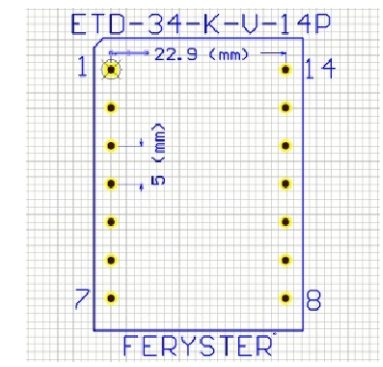

Top view

Bobbin material: Rynite FR530L [E41938](#)

EIS [FER-130 E481059](#) compliant

EIS [FER-155 E481059](#) compliant

Pełna dokumentacja techniczna oraz materiały pomocnicze dla projektantów [www.feryster.pl](http://www.feryster.pl)

	FERYSTER ul. Traugutta 4, 68-120 IŁOWA info@feryster.pl	
	NR RYSUNKU <b>ETD34-K-V-14P</b>	A4
SKALA: 1:1	ARKUSZ 1 Z 1	