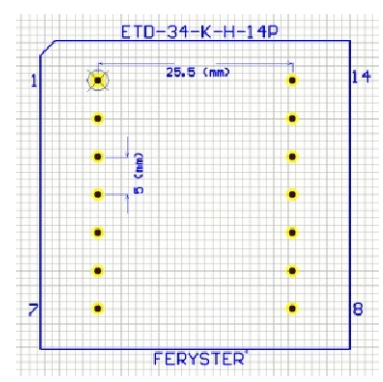

6 5 4 3 2 1

D

D

C

C

Top view

B

B

A

A

Bobbin material: Phenolic T375J E59481

EIS FER-130 E481059 compliant

Pełna dokumentacja techniczna oraz materiały pomocnicze dla projektantów www.feryster.pl

	FERYSYTER ul. Traugutta 4, 68-120 ŁÓWA info@feryster.pl	
	NR RYSUNKU ETD34-K-H-14P	A4
SKALA: 1:1	ARKUSZ 1 Z 1	