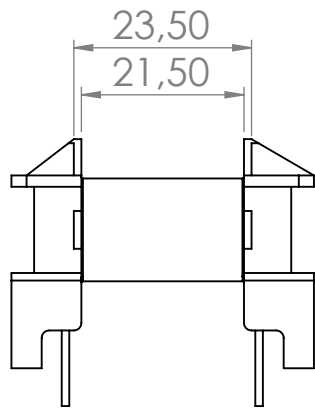

6 5 4 3 2 1

D

D

C

C

Top view

B

B

A

A

Bobbin material: Phenolic T375J E59481

EIS FER-130 E481059 compliant

Pełna dokumentacja techniczna oraz materiały pomocnicze dla projektantów www.feryster.pl

	FERYSYTER ul. Traugutta 4, 68-120 ŁÓWA info@feryster.pl	
	NR RYSUNKU ETD34-K-H-14P	A4
SKALA: 1:1	ARKUSZ 1 Z 1	