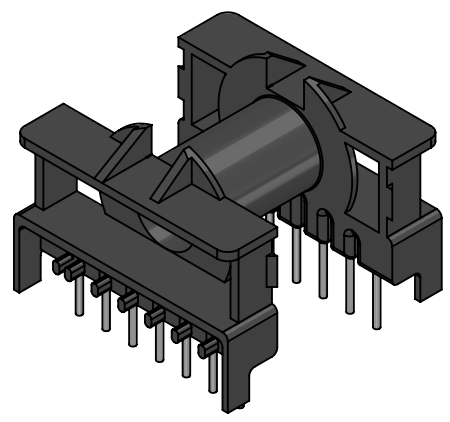

6 5 4 3 2 1

D

D

C

C

Top view

B

B

A

A

Bobbin material: Phenolic T375J E59481

EIS FER-130 E481059 compliant

Pełna dokumentacja techniczna oraz materiały pomocnicze dla projektantów www.feryster.pl

	FERYSYTER ul. Traugutta 4, 68-120 ŁÓWA info@feryster.pl	
	NR RYSUNKU ETD34-K-H-14P	A4
SKALA: 1:1	ARKUSZ 1 Z 1	