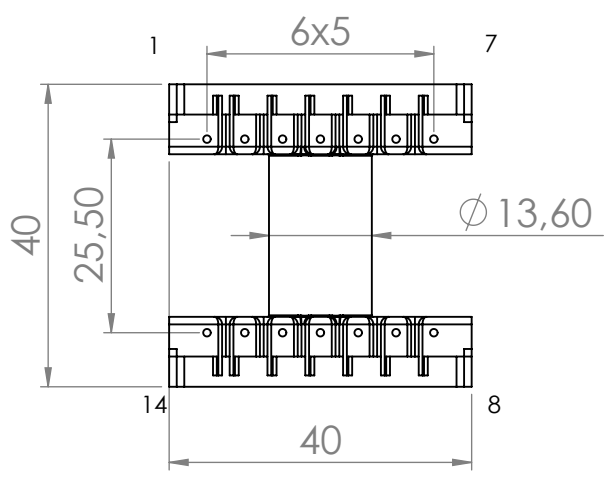

6 5 4 3 2 1

D

D

C

C

Top view

B

B

A

A

Bobbin material: Phenolic T375J E59481

EIS FER-130 E481059 compliant

Pełna dokumentacja techniczna oraz materiały pomocnicze dla projektantów www.feryster.pl

	FERYSYTER ul. Traugutta 4, 68-120 ŁÓWA info@feryster.pl	
	NR RYSUNKU ETD34-K-H-14P	A4
SKALA: 1:1	ARKUSZ 1 Z 1	