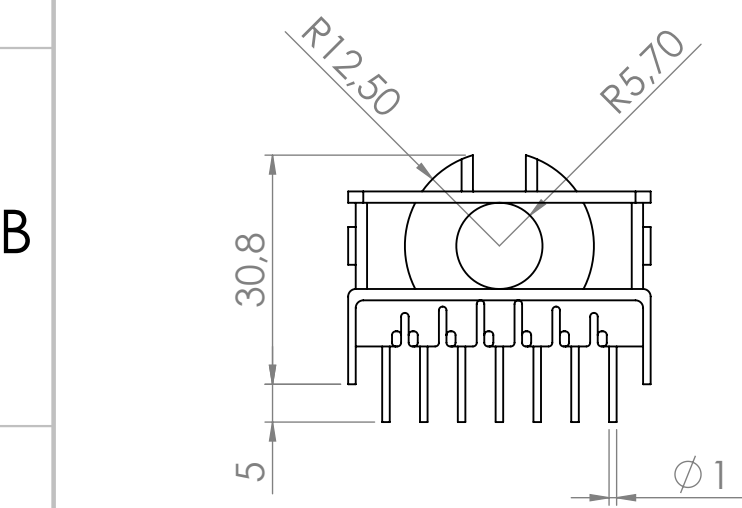

6 5 4 3 2 1

D

D

C

C

Top view

B

B

A

A

Bobbin material: Phenolic T375J E59481

EIS FER-130 E481059 compliant

Pełna dokumentacja techniczna oraz materiały pomocnicze dla projektantów www.feryster.pl

	FERYSYTER ul. Traugutta 4, 68-120 ŁÓWA info@feryster.pl	
	NR RYSUNKU ETD34-K-H-14P	A4
SKALA: 1:1	ARKUSZ 1 Z 1	