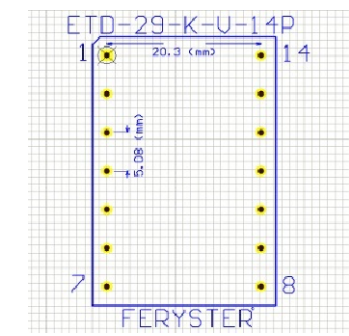

6 5 4 3 2 1

D

D

C

C

Top view

C

B

B

A

A

Bobbin material: Phenolic T375HF E59481

EIS FER-130 E481059 compliant

Pełna dokumentacja techniczna oraz materiały pomocnicze dla projektantów [www.feryster.pl](http://www.feryster.pl)

	FERYSTER ul. Traugutta 4, 68-120 ŁÓWA info@feryster.pl	
	NR RYSUNKU <b>ETD29-K-V-14P</b>	A4
SKALA: 1:1	ARKUSZ 1 Z 1	