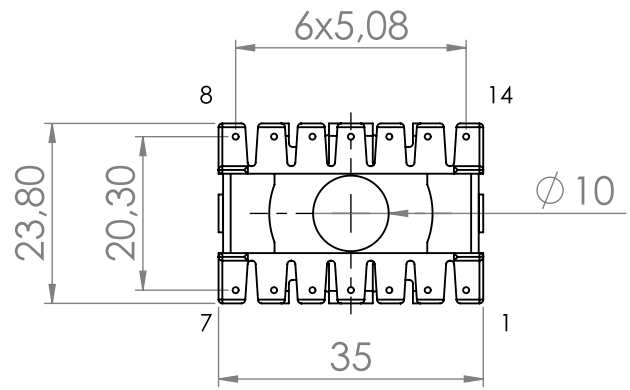

6 5 4 3 2 1

D

D

C

C

Top view

C

B

B

A

A

Bobbin material: Phenolic T375HF E59481

EIS FER-130 E481059 compliant

Pełna dokumentacja techniczna oraz materiały pomocnicze dla projektantów [www.feryster.pl](http://www.feryster.pl)

	FERYSTER ul. Traugutta 4, 68-120 ŁÓWA info@feryster.pl	
	NR RYSUNKU <b>ETD29-K-V-14P</b>	A4
SKALA: 1:1	ARKUSZ 1 Z 1	