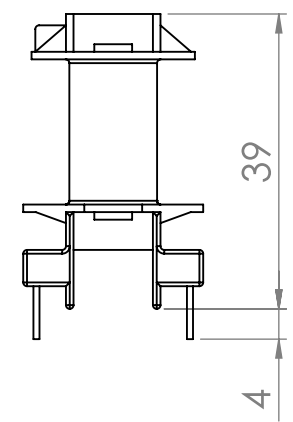

6 5 4 3 2 1

D

D

C

C

Top view

C

B

B

A

A

Bobbin material: Phenolic T375HF E59481

EIS FER-130 E481059 compliant

Pełna dokumentacja techniczna oraz materiały pomocnicze dla projektantów [www.feryster.pl](http://www.feryster.pl)

	FERYSTER ul. Traugutta 4, 68-120 ŁÓWA info@feryster.pl	
	NR RYSUNKU <b>ETD29-K-V-14P</b>	A4
SKALA: 1:1	ARKUSZ 1 Z 1	