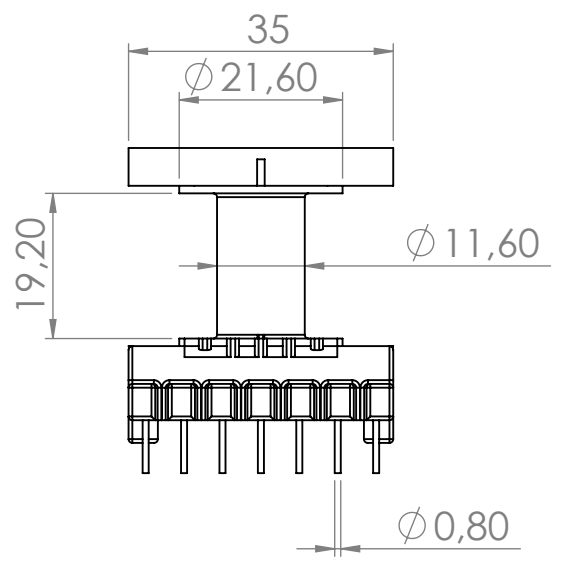

6 5 4 3 2 1

D

D

C

C

Top view

C

B

B

A

A

Bobbin material: Phenolic T375J E59481

EIS FER-130 E481059 compliant

Pełna dokumentacja techniczna oraz materiały pomocnicze dla projektantów [www.feryster.pl](http://www.feryster.pl)

	FERYSTER ul. Traugutta 4, 68-120 ŁÓWA info@feryster.pl	
	NR RYSUNKU <b>ETD29-K-V-14P</b>	A4
SKALA: 1:1	ARKUSZ 1 Z 1	