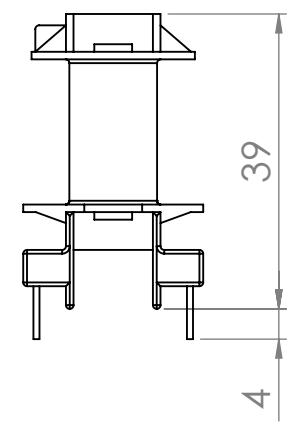

6 5 4 3 2 1

D

D

C

C

Top view

C

B

B

A

A

Bobbin material: Phenolic T375J E59481

EIS FER-130 E481059 compliant

Pełna dokumentacja techniczna oraz materiały pomocnicze dla projektantów [www.feryster.pl](http://www.feryster.pl)

	FERYSTER ul. Traugutta 4, 68-120 ŁÓWA info@feryster.pl	
	NR RYSUNKU <b>ETD29-K-V-14P</b>	A4
SKALA: 1:1	ARKUSZ 1 Z 1	