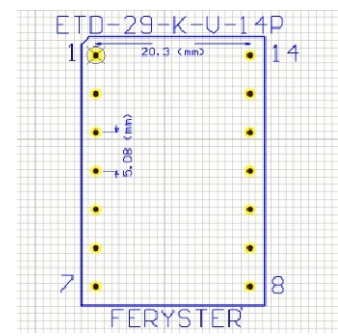

6 5 4 3 2 1

D

D

C

C

Top view

C

B

B

A

A

Bobbin material: Phenolic T375J E59481

EIS FER-130 E481059 compliant

Pełna dokumentacja techniczna oraz materiały pomocnicze dla projektantów [www.feryster.pl](http://www.feryster.pl)

	FERYSTER ul. Traugutta 4, 68-120 ŁÓWA info@feryster.pl	
	NR RYSUNKU <b>ETD29-K-V-14P</b>	A4
SKALA: 1:1	ARKUSZ 1 Z 1	