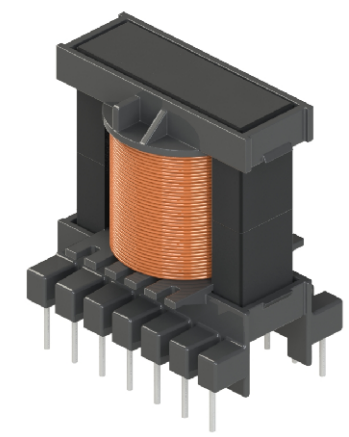

6 5 4 3 2 1

D

D

C

C

Top view

C

B

B

A

A

Bobbin material: Phenolic T375HF E59481

EIS FER-130 E481059 compliant

Pełna dokumentacja techniczna oraz materiały pomocnicze dla projektantów [www.feryster.pl](http://www.feryster.pl)

	FERYSTER ul. Traugutta 4, 68-120 ŁÓWA info@feryster.pl	
	NR RYSUNKU <b>ETD29-K-V-14P</b>	A4
SKALA: 1:1	ARKUSZ 1 Z 1	