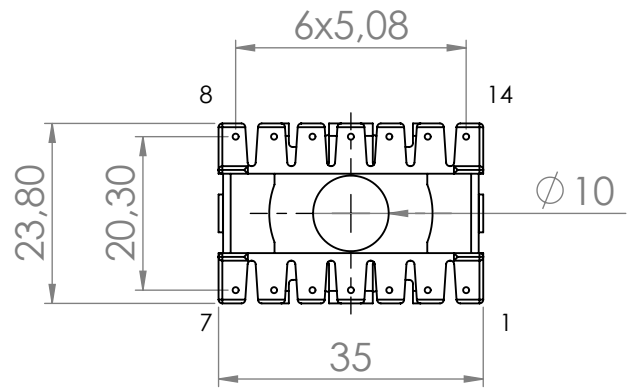

6 5 4 3 2 1

D

D

C

C

Top view

C

B

B

A

A

Bobbin material: Phenolic T375J E59481

EIS FER-130 E481059 compliant

Pełna dokumentacja techniczna oraz materiały pomocnicze dla projektantów [www.feryster.pl](http://www.feryster.pl)

	FERYSTER ul. Traugutta 4, 68-120 ŁÓWA info@feryster.pl	
	NR RYSUNKU <b>ETD29-K-V-14P</b>	A4
SKALA: 1:1	ARKUSZ 1 Z 1	