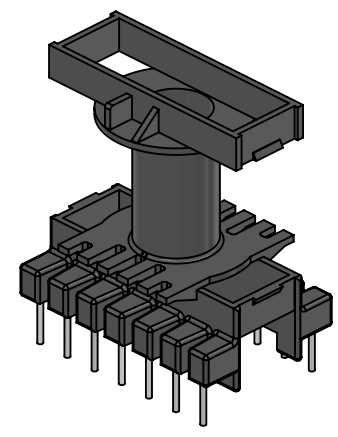

6 5 4 3 2 1

D

D

C

C

Top view

C

B

B

A

A

Bobbin material: Phenolic T375J E59481

EIS FER-130 E481059 compliant

Pełna dokumentacja techniczna oraz materiały pomocnicze dla projektantów [www.feryster.pl](http://www.feryster.pl)

	FERYSTER ul. Traugutta 4, 68-120 ŁÓWA info@feryster.pl	
	NR RYSUNKU <b>ETD29-K-V-14P</b>	A4
SKALA: 1:1	ARKUSZ 1 Z 1	