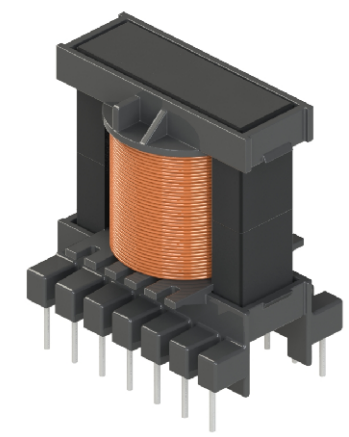

6 5 4 3 2 1

D

D

C

C

Top view

C

B

B

A

A

Bobbin material: Phenolic T375J E59481

EIS FER-130 E481059 compliant

Pełna dokumentacja techniczna oraz materiały pomocnicze dla projektantów [www.feryster.pl](http://www.feryster.pl)

	FERYSTER ul. Traugutta 4, 68-120 ŁÓWA info@feryster.pl	
	NR RYSUNKU <b>ETD29-K-V-14P</b>	A4
SKALA: 1:1	ARKUSZ 1 Z 1	