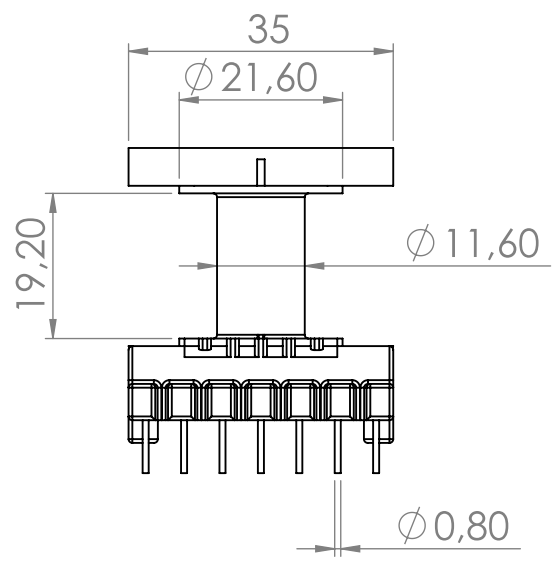

6 5 4 3 2 1

D

D

C

C

Top view

C

B

B

A

A

Bobbin material: Phenolic T375HF E59481

EIS FER-130 E481059 compliant

Pełna dokumentacja techniczna oraz materiały pomocnicze dla projektantów [www.feryster.pl](http://www.feryster.pl)

	FERYSTER ul. Traugutta 4, 68-120 ŁÓWA info@feryster.pl	
	NR RYSUNKU <b>ETD29-K-V-14P</b>	A4
SKALA: 1:1	ARKUSZ 1 Z 1	