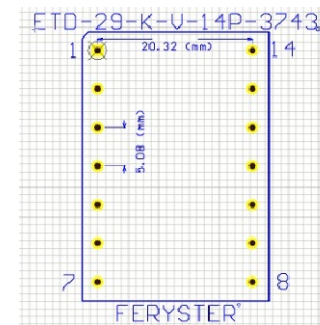

Top view

Bobbin material: Rynite FR530L [E41938](#)

EIS [FER-130 E481059](#) compliant

EIS [FER-155 E481059](#) compliant

Pełna dokumentacja techniczna oraz materiały pomocnicze dla projektantów www.feryster.pl