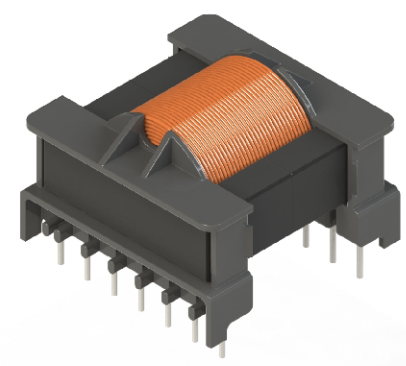

6 5 4 3 2 1

D

D

C

C

Top view

B

B

A

A

Bobbin material: Phenolic T375J E59481

EIS FER-130 E481059 compliant

Pełna dokumentacja techniczna oraz materiały pomocnicze dla projektantów www.feryster.pl

	FERYSTER ul. Traugutta 4, 68-120 ŁÓWA info@feryster.pl	
	NR RYSUNKU ETD29-K-H-5.0	A4
SKALA: 1:1	ARKUSZ 1 Z 1	