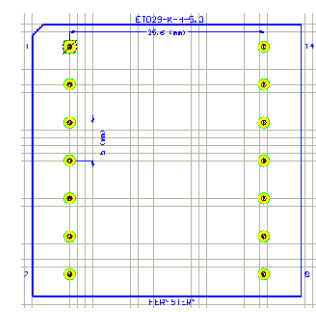

6 5 4 3 2 1

D

D

C

C

Top view

B

B

A

A

Bobbin material: Phenolic T375J E59481

EIS FER-130 E481059 compliant

Pełna dokumentacja techniczna oraz materiały pomocnicze dla projektantów www.feryster.pl

	FERYSTER ul. Traugutta 4, 68-120 ŁÓWA info@feryster.pl	
	NR RYSUNKU ETD29-K-H-5.0	A4
SKALA: 1:1	ARKUSZ 1 Z 1	