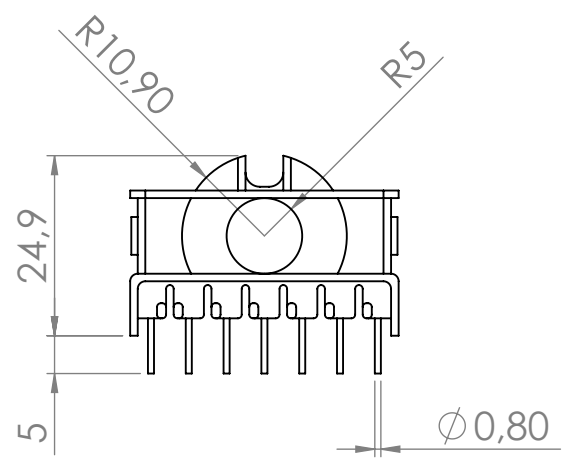

6 5 4 3 2 1

D

D

C

C

Top view

B

B

A

A

Bobbin material: Phenolic T375J E59481

EIS FER-130 E481059 compliant

Pełna dokumentacja techniczna oraz materiały pomocnicze dla projektantów www.feryster.pl

	FERYSTER ul. Traugutta 4, 68-120 ŁÓWA info@feryster.pl	
	NR RYSUNKU ETD29-K-H-5.0	A4
SKALA: 1:1	ARKUSZ 1 Z 1	