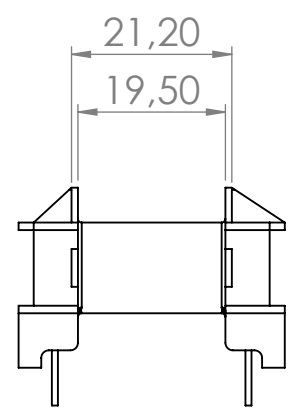

6 5 4 3 2 1

D

D

C

C

Top view

B

B

A

A

Bobbin material: Phenolic T375J E59481

EIS FER-130 E481059 compliant

Pełna dokumentacja techniczna oraz materiały pomocnicze dla projektantów www.feryster.pl

	FERYSTER ul. Traugutta 4, 68-120 ŁÓWA info@feryster.pl	
	NR RYSUNKU ETD29-K-H-5.0	A4
SKALA: 1:1	ARKUSZ 1 Z 1	