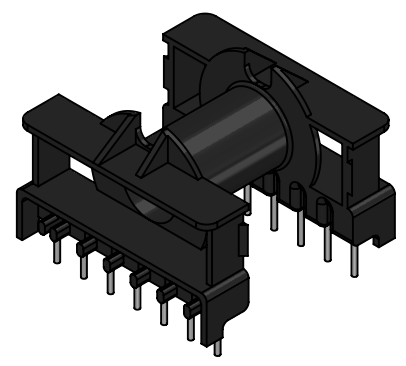

6 5 4 3 2 1

D

D

C

C

Top view

B

B

A

A

Bobbin material: Phenolic T375J E59481

EIS FER-130 E481059 compliant

Pełna dokumentacja techniczna oraz materiały pomocnicze dla projektantów www.feryster.pl

	FERYSTER ul. Traugutta 4, 68-120 ŁÓWA info@feryster.pl	
	NR RYSUNKU ETD29-K-H-5.0	A4
SKALA: 1:1	ARKUSZ 1 Z 1	