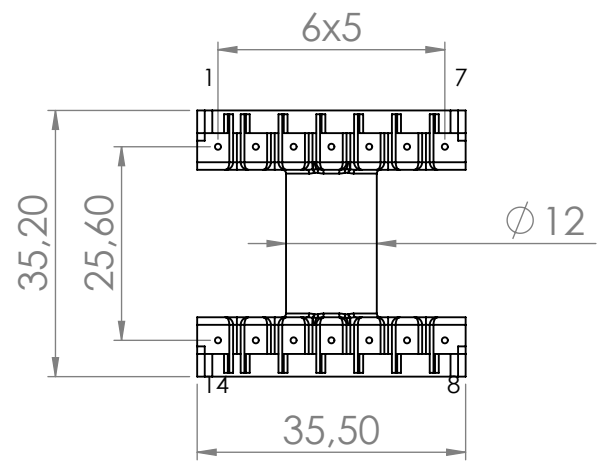

6 5 4 3 2 1

D

D

C

C

Top view

B

B

A

A

Bobbin material: Phenolic T375J E59481

EIS FER-130 E481059 compliant

Pełna dokumentacja techniczna oraz materiały pomocnicze dla projektantów www.feryster.pl

	FERYSTER ul. Traugutta 4, 68-120 ŁÓWA info@feryster.pl	
	NR RYSUNKU ETD29-K-H-5.0	A4
SKALA: 1:1	ARKUSZ 1 Z 1	