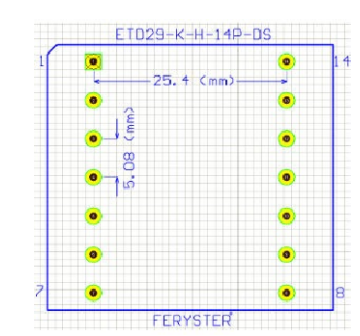

6 5 4 3 2 1

Top view

Bobbin material: Rynite FR530L [E41938](#)

EIS [FER-130 E481059](#) compliant

EIS [FER-155 E481059](#) compliant

Pełna dokumentacja techniczna oraz materiały pomocnicze dla projektantów www.feryster.pl

	FERYSTER ul.Traugutta 4, 68-120 ŁŁOWA info@feryster.pl	
	NR RYSUNKU ETD29-K-H-14P-DS	A4
SKALA:1:1	ARKUSZ 1 Z 1	

6 5 4 3 2 1

D
C
B
A

D
C
B
A