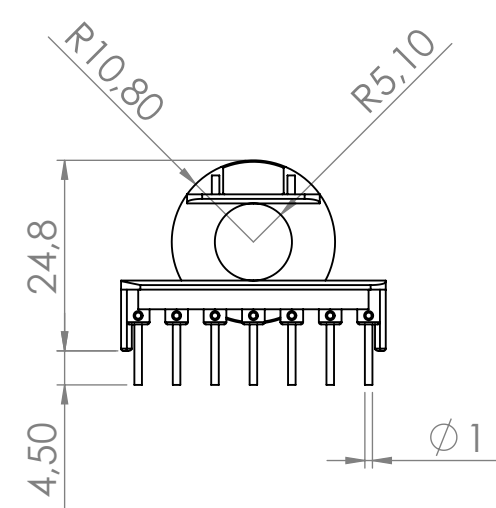

6 5 4 3 2 1

Top view

Bobbin material: Rynite FR530L [E41938](#)

EIS [FER-130 E481059](#) compliant

EIS [FER-155 E481059](#) compliant

Pełna dokumentacja techniczna oraz materiały pomocnicze dla projektantów www.feryster.pl

	FERYSTER ul.Traugutta 4, 68-120 ŁŁOWA info@feryster.pl	
	NR RYSUNKU ETD29-K-H-14P-DS	A4
SKALA:1:1	ARKUSZ 1 Z 1	

6 5 4 3 2 1

D
C
B
A

D
C
B
A