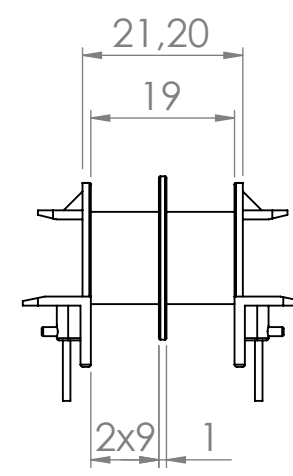

6 5 4 3 2 1

Top view

Bobbin material: Rynite FR530L [E41938](#)

EIS [FER-130 E481059](#) compliant

EIS [FER-155 E481059](#) compliant

Pełna dokumentacja techniczna oraz materiały pomocnicze dla projektantów www.feryster.pl

	FERYSTER ul.Traugutta 4, 68-120 ŁŁOWA info@feryster.pl	
	NR RYSUNKU ETD29-K-H-14P-DS	A4
SKALA:1:1	ARKUSZ 1 Z 1	

6 5 4 3 2 1

D
C
B
A

D
C
B
A