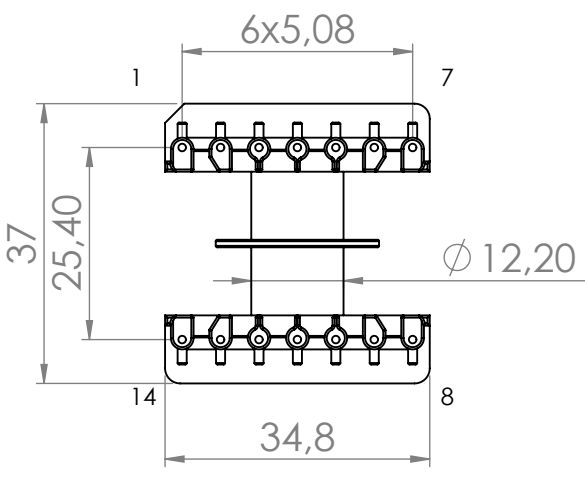

6 5 4 3 2 1

Top view

Bobbin material: Rynite FR530L [E41938](#)

EIS [FER-130 E481059](#) compliant

EIS [FER-155 E481059](#) compliant

Pełna dokumentacja techniczna oraz materiały pomocnicze dla projektantów www.feryster.pl

	FERYSTER ul.Traugutta 4, 68-120 ŁŁOWA info@feryster.pl	
	NR RYSUNKU ETD29-K-H-14P-DS	A4
SKALA:1:1	ARKUSZ 1 Z 1	

6 5 4 3 2 1

D
C
B
A

D
C
B
A