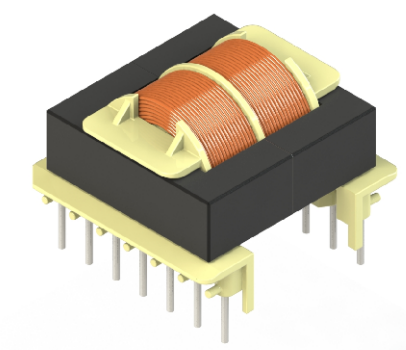

6 5 4 3 2 1

Top view

Bobbin material: Rynite FR530L [E41938](#)

EIS [FER-130 E481059](#) compliant

EIS [FER-155 E481059](#) compliant

Pełna dokumentacja techniczna oraz materiały pomocnicze dla projektantów www.feryster.pl