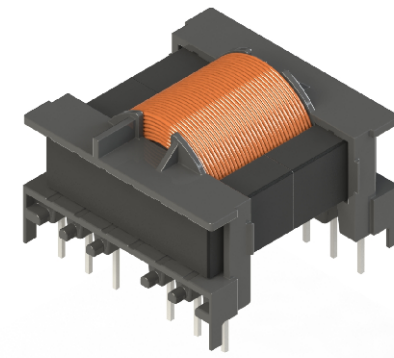

6 5 4 3 2 1

D

D

C

Top view

C

B

B

A

A

Bobbin material: Valox 420SE0 [E45329](#)

Pełna dokumentacja techniczna oraz materiały pomocnicze dla projektantów www.feryster.pl

	FERYSTER ul. Traugutta 4, 68-120 ŁÓWA info@feryster.pl	
	NR RYSUNKU ETD29-K-H-13P	A4
SKALA: 1:1	ARKUSZ 1 Z 1	