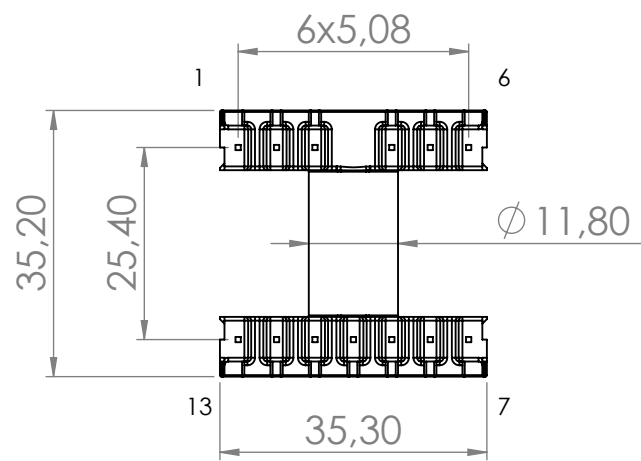

6 5 4 3 2 1

D

D

C

Top view

C

B

B

A

A

Bobbin material: Valox 420SE0 [E45329](#)

Pełna dokumentacja techniczna oraz materiały pomocnicze dla projektantów www.feryster.pl

	FERYSTER ul. Traugutta 4, 68-120 ŁÓWA info@feryster.pl	
	NR RYSUNKU ETD29-K-H-13P	A4
SKALA: 1:1	ARKUSZ 1 Z 1	