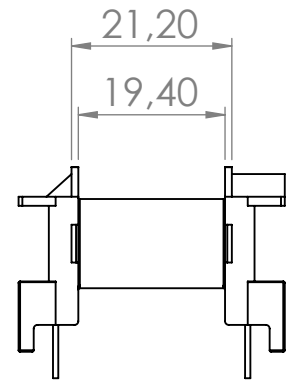

6 5 4 3 2 1

D

D

C

Top view

C

B

B

A

A

Bobbin material: Valox 420SE0 [E45329](#)

Pełna dokumentacja techniczna oraz materiały pomocnicze dla projektantów www.feryster.pl

	FERYSTER ul. Traugutta 4, 68-120 ŁÓWA info@feryster.pl	
	NR RYSUNKU ETD29-K-H-13P	A4
SKALA: 1:1	ARKUSZ 1 Z 1	