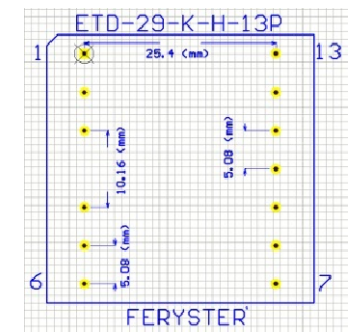

6 5 4 3 2 1

D

D

C

Top view

C

B

B

A

A

Bobbin material: Valox 420SE0 [E45329](#)

Pełna dokumentacja techniczna oraz materiały pomocnicze dla projektantów www.feryster.pl

	FERYSTER ul. Traugutta 4, 68-120 ŁÓWA info@feryster.pl	
	NR RYSUNKU ETD29-K-H-13P	A4
SKALA: 1:1	ARKUSZ 1 Z 1	