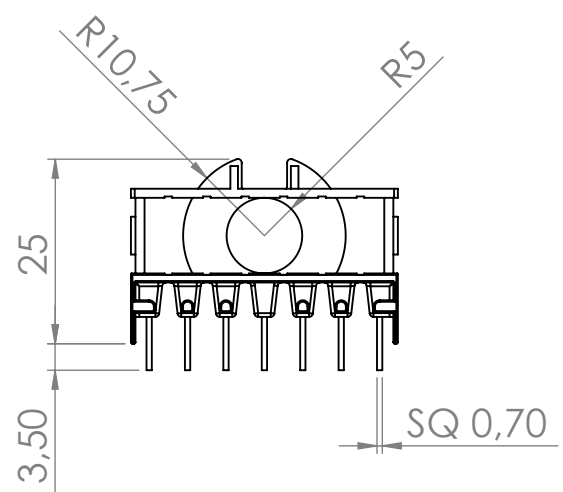

6 5 4 3 2 1

D

D

C

Top view

C

B

B

A

A

Bobbin material: Valox 420SE0 [E45329](#)

Pełna dokumentacja techniczna oraz materiały pomocnicze dla projektantów www.feryster.pl

	FERYSTER ul. Traugutta 4, 68-120 ŁÓWA info@feryster.pl	
	NR RYSUNKU ETD29-K-H-13P	A4
SKALA: 1:1	ARKUSZ 1 Z 1	