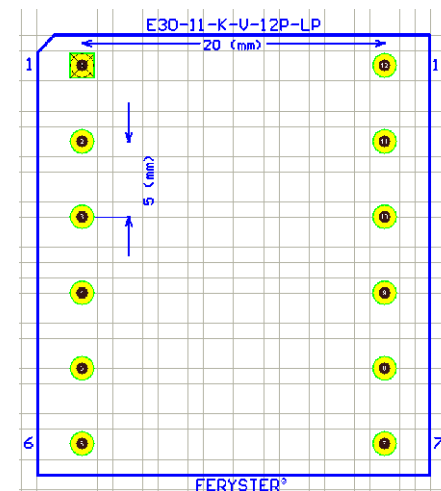

Top view

Bobbin material: Phenolic PM9820 E41429

EIS FER-130 E481059 compliant

EIS FER-155 E481059 compliant

Pełna dokumentacja techniczna oraz materiały pomocnicze dla projektantów www.feryster.pl

FERYSTER
ul. Traugutta 4, 68-120 ŁŁOWA
info@feryster.pl

NR RYSUNKU

E30_11-K-V-12P-LP

A4

SKALA:1:1

ARKUSZ 1 Z 1