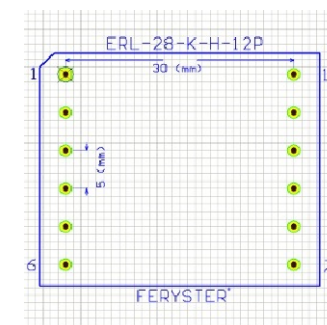

Top view

Bobbin material: Phenolic

Pełna dokumentacja techniczna oraz materiały pomocnicze dla projektantów www.feryster.pl

	FERYSTER ul. Traugutta 4, 68-120 ŁÓWA info@feryster.pl	
	NR RYSUNKU ERL28-K-H-12P	A4
SKALA: 1:1	ARKUSZ 1 Z 1	