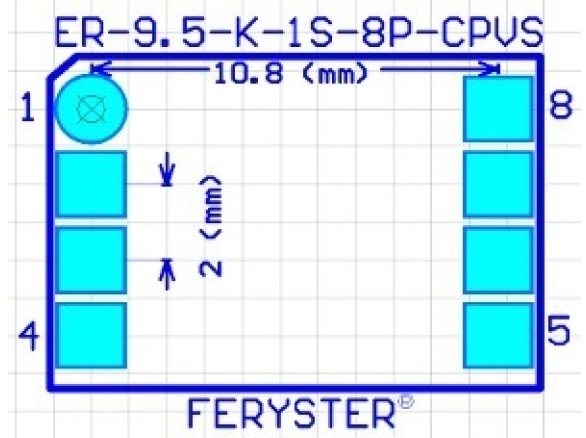

Top view

Bobbin material: LCP E4000 [E54705](#)

Pełna dokumentacja techniczna oraz materiały pomocnicze dla projektantów www.feryster.pl

	FERYSTER ul. Traugutta 4, 68-120 ŁÓWA info@feryster.pl	
	NR RYSUNKU ER9.5-K-1S-8P-CPVS	A4
SKALA: 5:1	ARKUSZ 1 Z 1	