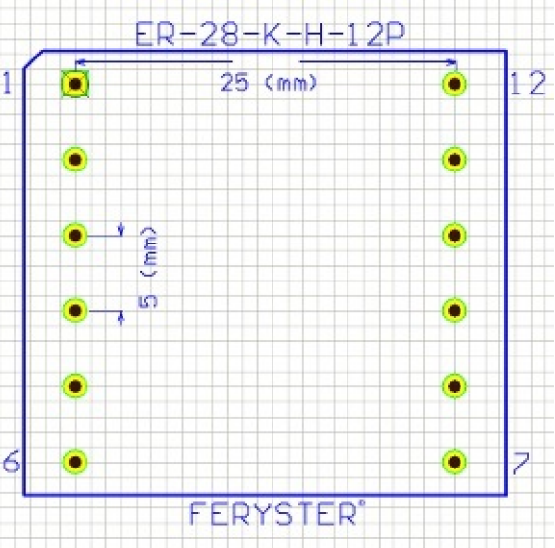

Top view

	FERYSTER ul. Traugutta 4, 68-120 ŁÓWA info@feryster.pl	
	NR RYSUNKU <b>ER28-K-H-12P</b>	A4
SKALA: 2:1	ARKUSZ 1 Z 1	

Bobbin material: Phenolic

Pełna dokumentacja techniczna oraz materiały pomocnicze dla projektantów [www.feryster.pl](http://www.feryster.pl)