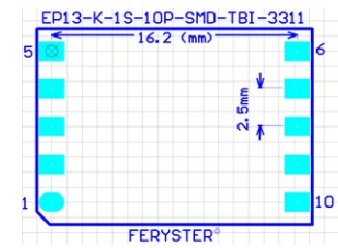

Top view

	FERYSTER ul.Traugutta 4, 68-120 ŁŁOWA info@feryster.pl	
	NR RYSUNKU EP13-K-1S-10P-SMD-TBI-3311	A4
SKALA:2:1	ARKUSZ 1 Z 1	

Bobbin material: AM-113 [E41429](#)

Pełna dokumentacja techniczna oraz materiały pomocnicze dla projektantów www.feryster.pl