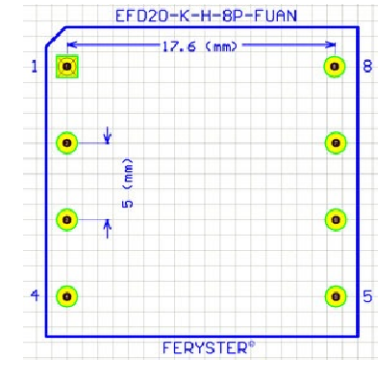

Top view

Bobbin material: Phenolic T200HF [E59481](#)

EIS [FER-130 E481059](#) compliant

EIS [FER-155 E481059](#) compliant

Pełna dokumentacja techniczna oraz materiały pomocnicze dla projektantów www.feryster.pl

	FERYSTER ul. Traugutta 4, 68-120 ŁÓWA info@feryster.pl	
	NR RYSUNKU EFD20-K-8P-FUAN	A4
SKALA: 2:1	ARKUSZ 1 Z 1	