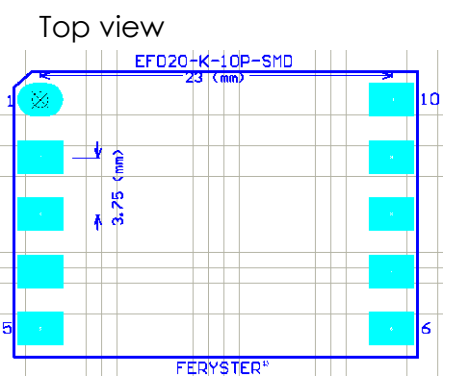

6 5 4 3 2 1

	FERYSTER ul.Traugutta 4, 68-120 ŁŁOWA info@feryster.pl	
	NR RYSUNKU EFD20-K-10P-SMD	A4
SKALA:2:1	ARKUSZ 1 Z 1	

Bobbin material: LCP E4008 [E54705](#)
 EIS [FER-130 E481059](#) compliant
 Pełna dokumentacja techniczna oraz materiały pomocnicze dla projektantów www.feryster.pl