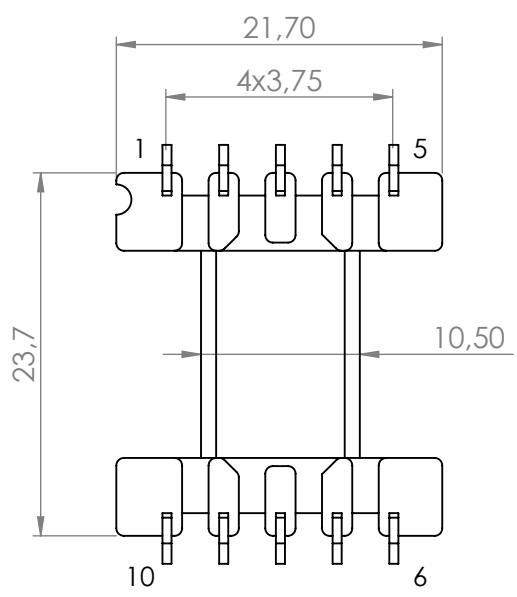

6 5 4 3 2 1

	FERYSTER ul.Traugutta 4, 68-120 ŁŁOWA info@feryster.pl	
	NR RYSUNKU EFD20-K-10P-SMD	A4
SKALA:2:1	ARKUSZ 1 Z 1	

Bobbin material: LCP E4008 [E54705](#)
 EIS [FER-130 E481059](#) compliant
 Pełna dokumentacja techniczna oraz materiały pomocnicze dla projektantów www.feryster.pl