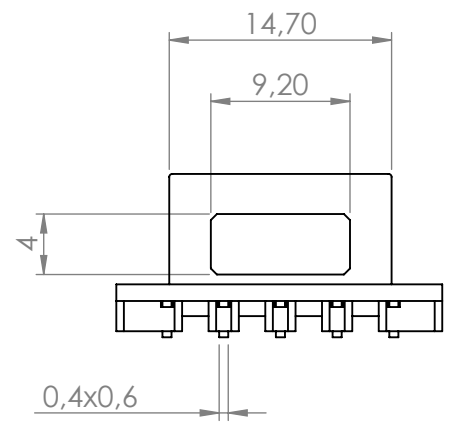

6 5 4 3 2 1

	FERYSTER ul.Traugutta 4, 68-120 ŁŁOWA info@feryster.pl	
	NR RYSUNKU EFD20-K-10P-SMD	A4
SKALA:2:1	ARKUSZ 1 Z 1	

Bobbin material: LCP E4008 [E54705](#)
 EIS [FER-130 E481059](#) compliant
 Pełna dokumentacja techniczna oraz materiały pomocnicze dla projektantów www.feryster.pl