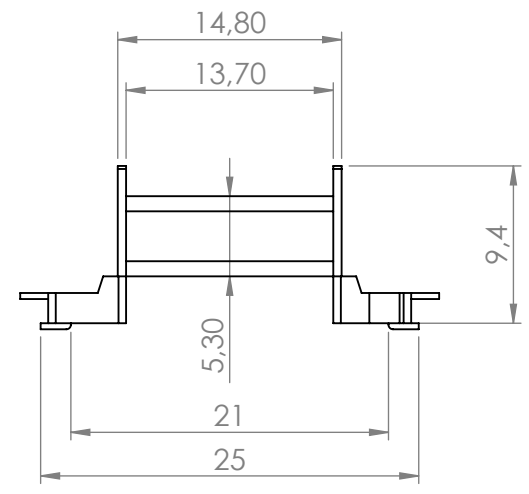

6 5 4 3 2 1

	FERYSTER ul.Traugutta 4, 68-120 ŁŁOWA info@feryster.pl	
	NR RYSUNKU EFD20-K-10P-SMD	A4
SKALA:2:1	ARKUSZ 1 Z 1	

Bobbin material: LCP E4008 [E54705](#)
 EIS [FER-130 E481059](#) compliant
 Pełna dokumentacja techniczna oraz materiały pomocnicze dla projektantów www.feryster.pl