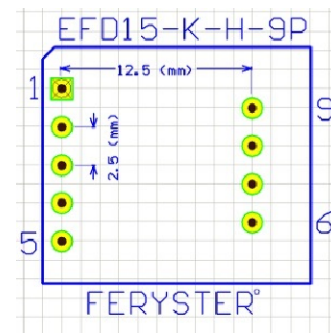

Top view

Bobbin material: Phenolic PM9820 [E41429](#)

EIS [FER-130 E481059](#) compliant

EIS [FER-155 E481059](#) compliant

Pełna dokumentacja techniczna oraz materiały pomocnicze dla projektantów www.feryster.pl

FERYSTER
ul. Traugutta 4, 68-120 IŁOWA
info@feryster.pl

NR RYSUNKU

EFD15-K-H-9P

A4

SKALA: 2:1

ARKUSZ 1 Z 1