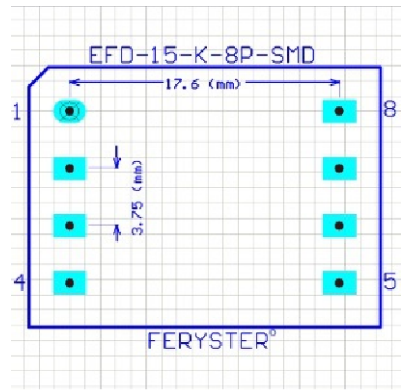

Top view

Bobbin material: PM9630 E41429

EIS FER-130 E481059 compliant  
 EIS FER-155 E481059 compliant

Pełna dokumentacja techniczna oraz materiały pomocnicze dla projektantów [www.feryster.pl](http://www.feryster.pl)

	FERYSTER ul. Traugutta 4, 68-120 ŁÓWA info@feryster.pl	
	NR RYSUNKU <b>EFD15-K-8P-SMD</b>	A4
SKALA: 2:1	ARKUSZ 1 Z 1	