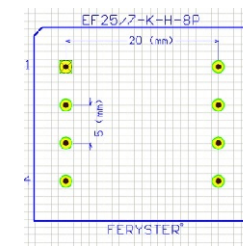

Top view

Bobbin material: Phenolic T375HF [E59481](#)

EIS [FER-130 E481059](#) compliant

Pełna dokumentacja techniczna oraz materiały pomocnicze dla projektantów [www.feryster.pl](http://www.feryster.pl)

FERYSTER  
ul. Traugutta 4, 68-120 ŁŁOWA  
[info@feryster.pl](mailto:info@feryster.pl)

NR RYSUNKU

EF25\_7-K-H-8P-P2520

A4

SKALA: 1:1

ARKUSZ 1 Z 1