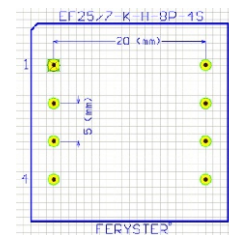

Top view

Bobbin material: PET FR530 [E41938](#)

EIS [FER-130 E481059](#) compliant

EIS [FER-155 E481059](#) compliant

Pełna dokumentacja techniczna oraz materiały pomocnicze dla projektantów www.feryster.pl

FERYSTER
ul. Traugutta 4, 68-120 IŁOWA
info@feryster.pl

NR RYSUNKU

EF25_7-K-H-8P-4S

A4

SKALA: 1:1

ARKUSZ 1 Z 1