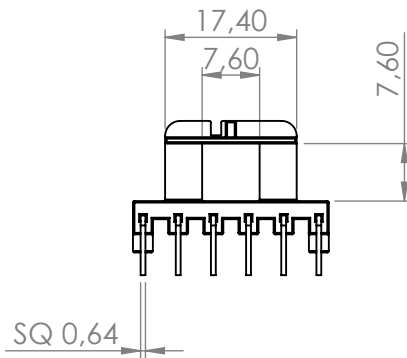

Top view

Bobbin material: Phenolic PM9820 [E41429](#)

EIS [FER-130 E481059](#) compliant

EIS [FER-155 E481059](#) compliant

Pełna dokumentacja techniczna oraz materiały pomocnicze dla projektantów www.feryster.pl

FERYSSTER
ul. Traugutta 4, 68-120 ŁŁOWA
info@feryster.pl

NR RYSUNKU

EF25_7-K-H-12P-632

A4

SKALA: 1:1

ARKUSZ 1 Z 1