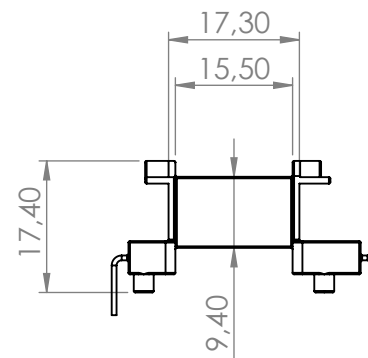

Top view

Bobbin material: Phenolic PM9820 [E41429](#)

EIS [FER-130 E481059](#) compliant

EIS [FER-155 E481059](#) compliant

Pełna dokumentacja techniczna oraz materiały pomocnicze dla projektantów www.feryster.pl

FERYSSTER
ul. Traugutta 4, 68-120 ŁŁOWA
info@feryster.pl

NR RYSUNKU

EF25_7-K-H-12P-632

A4

SKALA: 1:1

ARKUSZ 1 Z 1