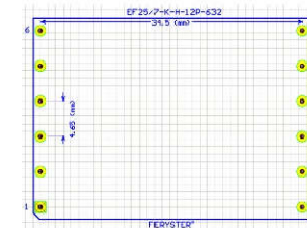

Top view

Bobbin material: Phenolic PM9820 [E41429](#)

EIS [FER-130 E481059](#) compliant

EIS [FER-155 E481059](#) compliant

Pełna dokumentacja techniczna oraz materiały pomocnicze dla projektantów www.feryster.pl

FERYSSTER
ul. Traugutta 4, 68-120 ŁŁOWA
info@feryster.pl

NR RYSUNKU

EF25_7-K-H-12P-632

A4

SKALA: 1:1

ARKUSZ 1 Z 1