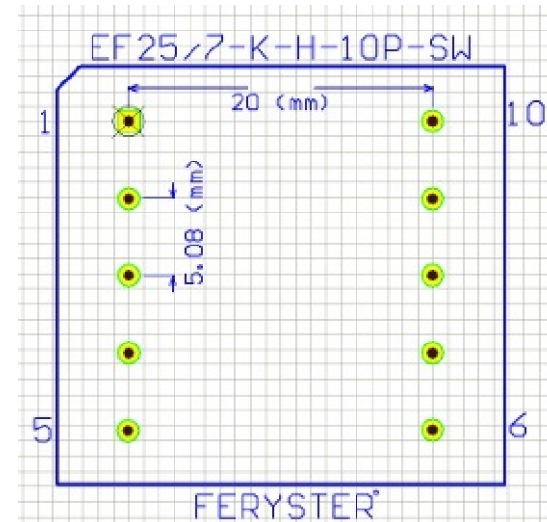

Top view

Bobbin material: Phenolic PM9820 [E41429](#)

EIS [FER-130 E481059](#) compliant

EIS [FER-155 E481059](#) compliant

Pełna dokumentacja techniczna oraz materiały pomocnicze dla projektantów www.feryster.pl

FERYSTER
ul. Traugutta 4, 68-120 ŁŁOWA
info@feryster.pl

NR RYSUNKU

EF25_7-K-H-10P-SW

A4

SKALA:2:1

ARKUSZ 1 Z 1