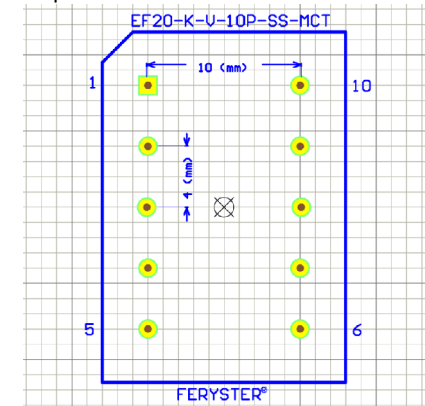

Top view

Bobbin material: Phenolic T375J [E59481](#)

EIS [FER-130 E481059](#) compliant

Pełna dokumentacja techniczna oraz materiały pomocnicze dla projektantów www.feryster.pl

FERYSTER
ul. Traugutta 4, 68-120 IŁOWA
info@feryster.pl

NR RYSUNKU

EF20-K-V-10P-SS-MCT

A4

SKALA:2:1

ARKUSZ 1 Z 1