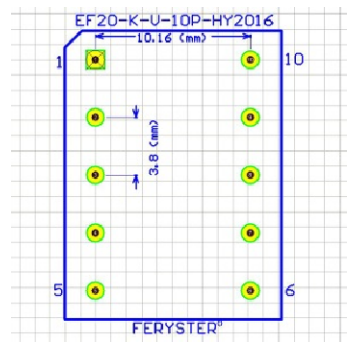

Top view

Bobbin material: Phenolic

Pełna dokumentacja techniczna oraz materiały pomocnicze dla projektantów www.feryster.pl

FERYSTER
ul. Traugutta 4, 68-120 ŁŁOWA
info@feryster.pl

NR RYSUNKU

EF20-K-V-10P-HY2016

A4

SKALA:2:1

ARKUSZ 1 Z 1